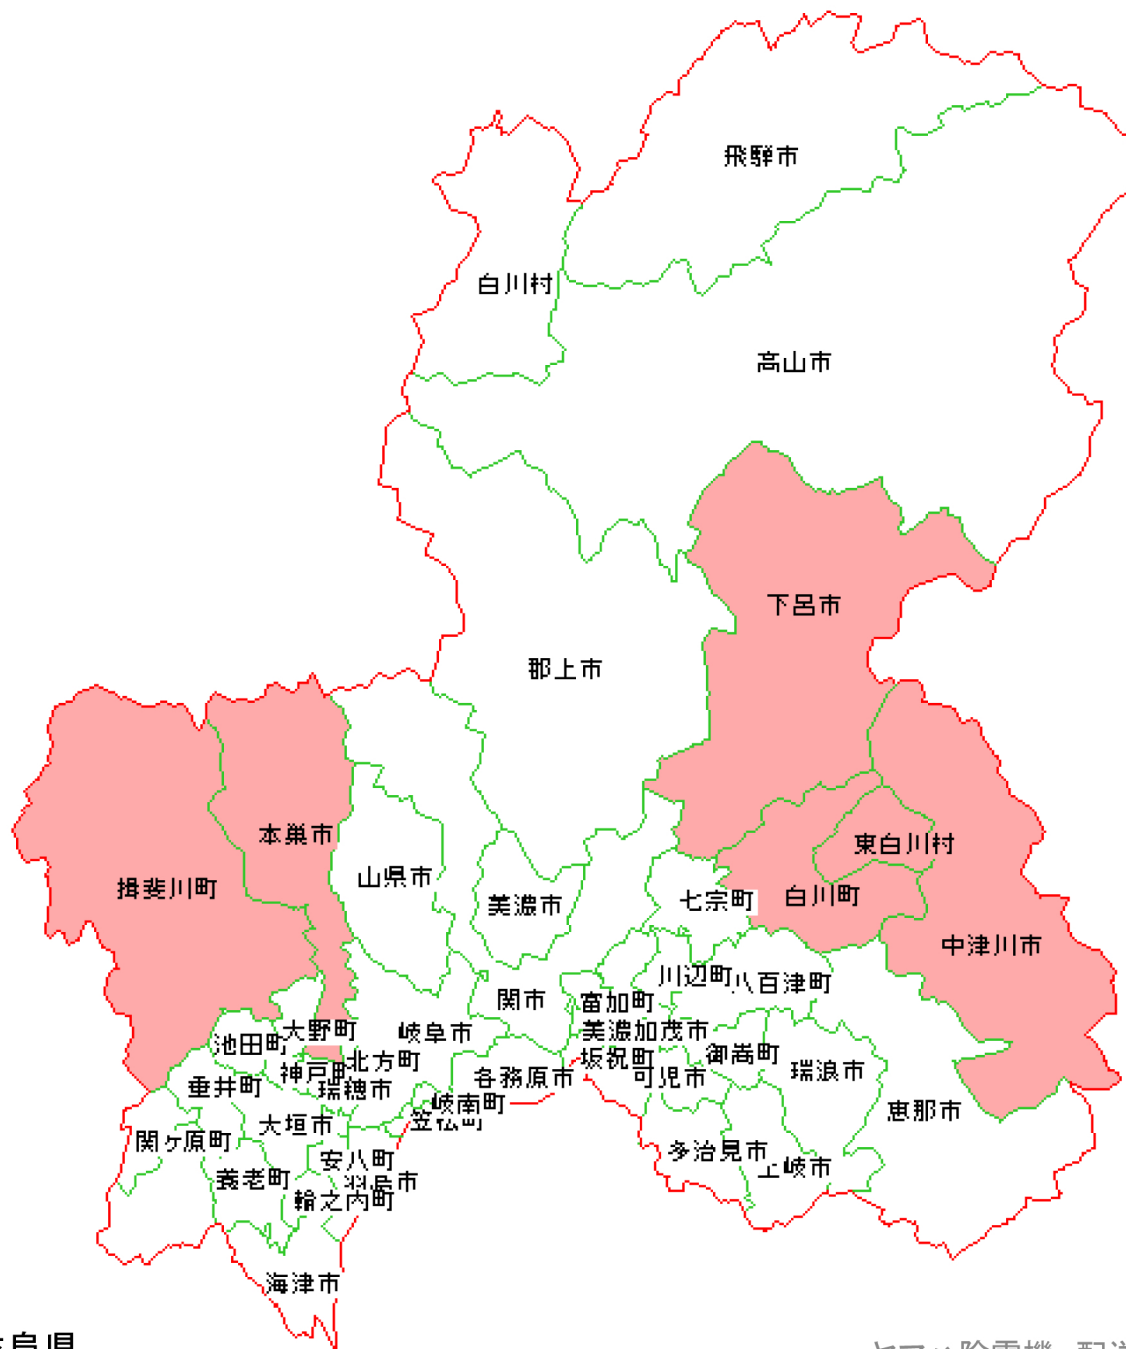

赤 : 配送不可

岐阜県

ヤマハ除雪機 配送エリアマップ 2016年9月発行