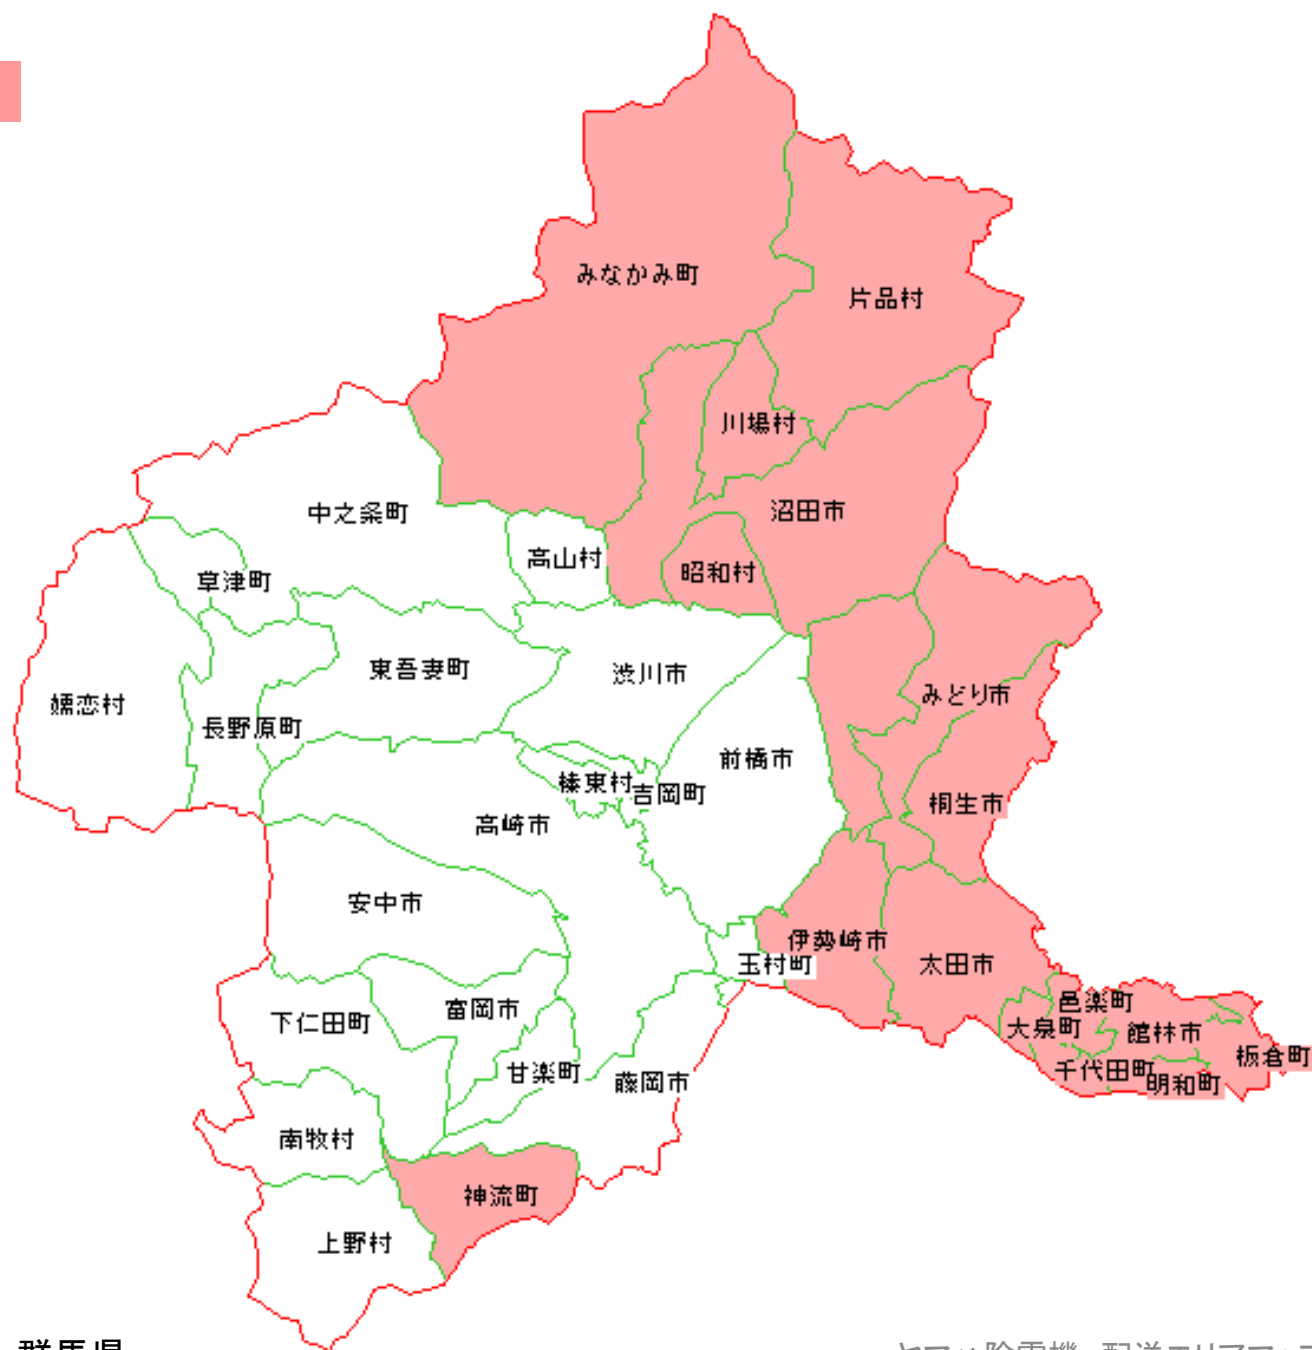

赤 : 配送不可

群馬県

ヤマハ除雪機 配送エリアマップ 2016年9月発行