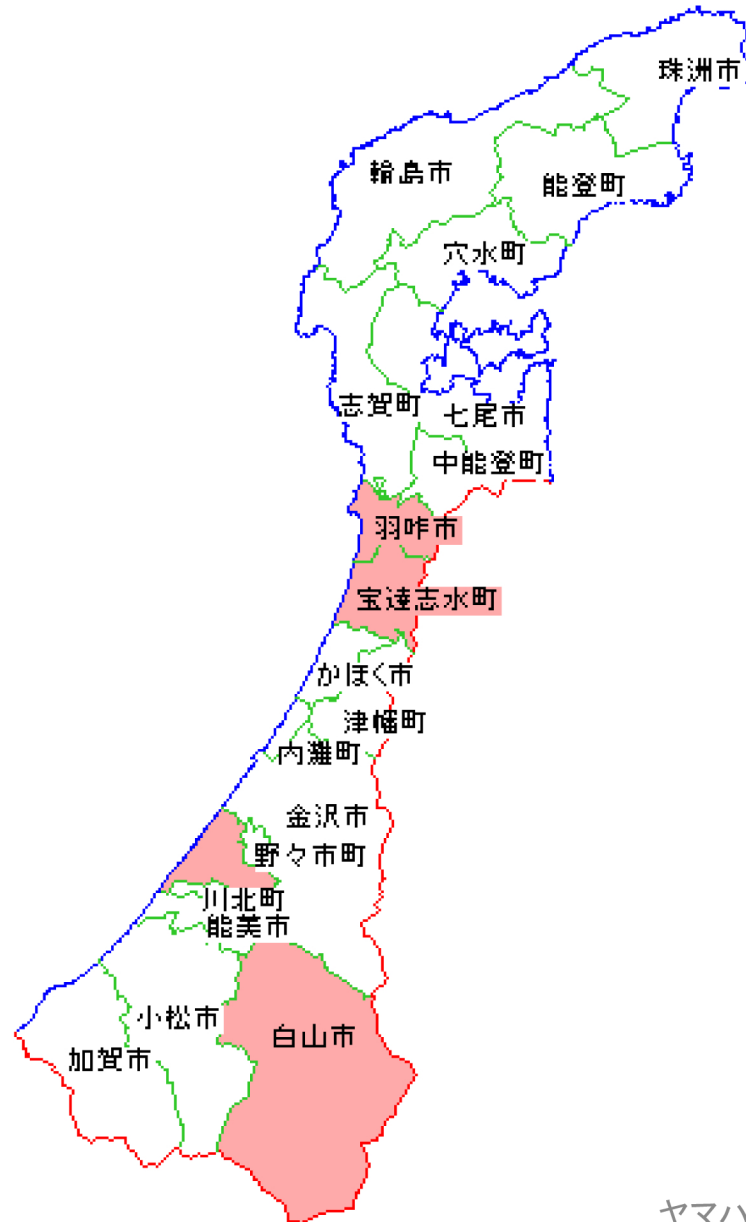

赤 : 配送不可

石川県

ヤマハ除雪機 配送エリアマップ 2016年9月発行