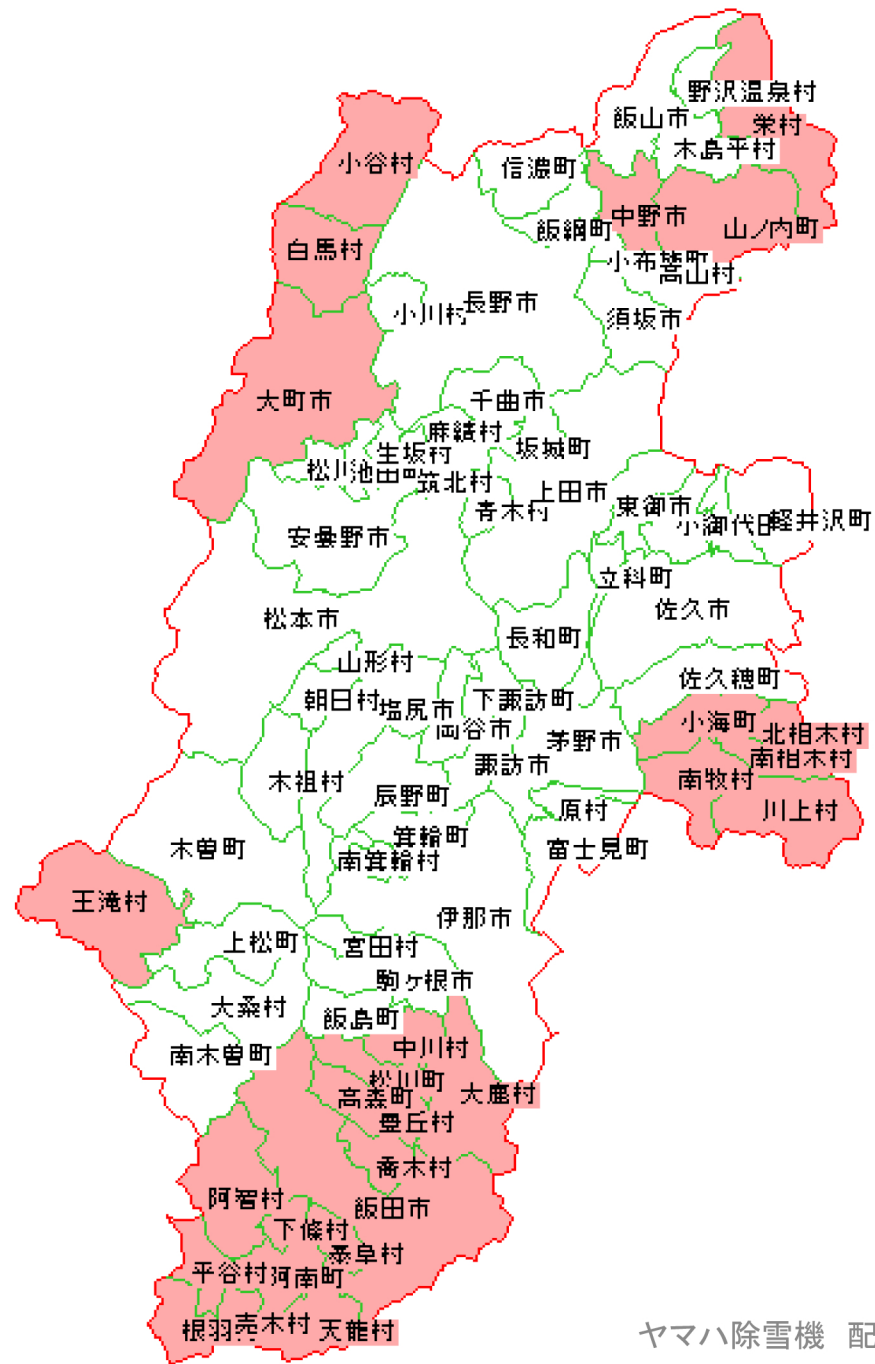

赤 : 配送不可

長野県

ヤマハ除雪機 配送エリアマップ 2016年9月発行