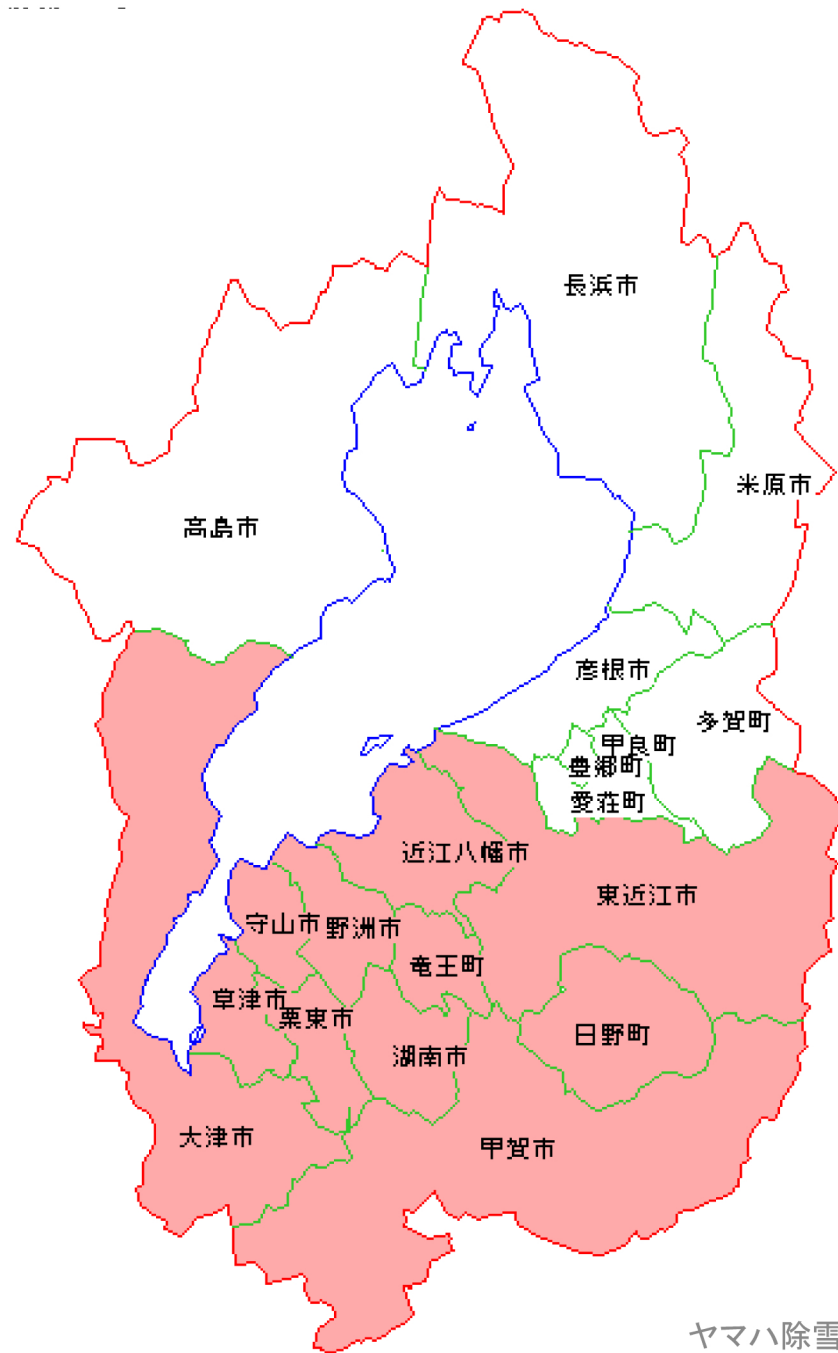

赤 : 配送不可

滋賀県

ヤマハ除雪機 配送エリアマップ 2016年9月発行