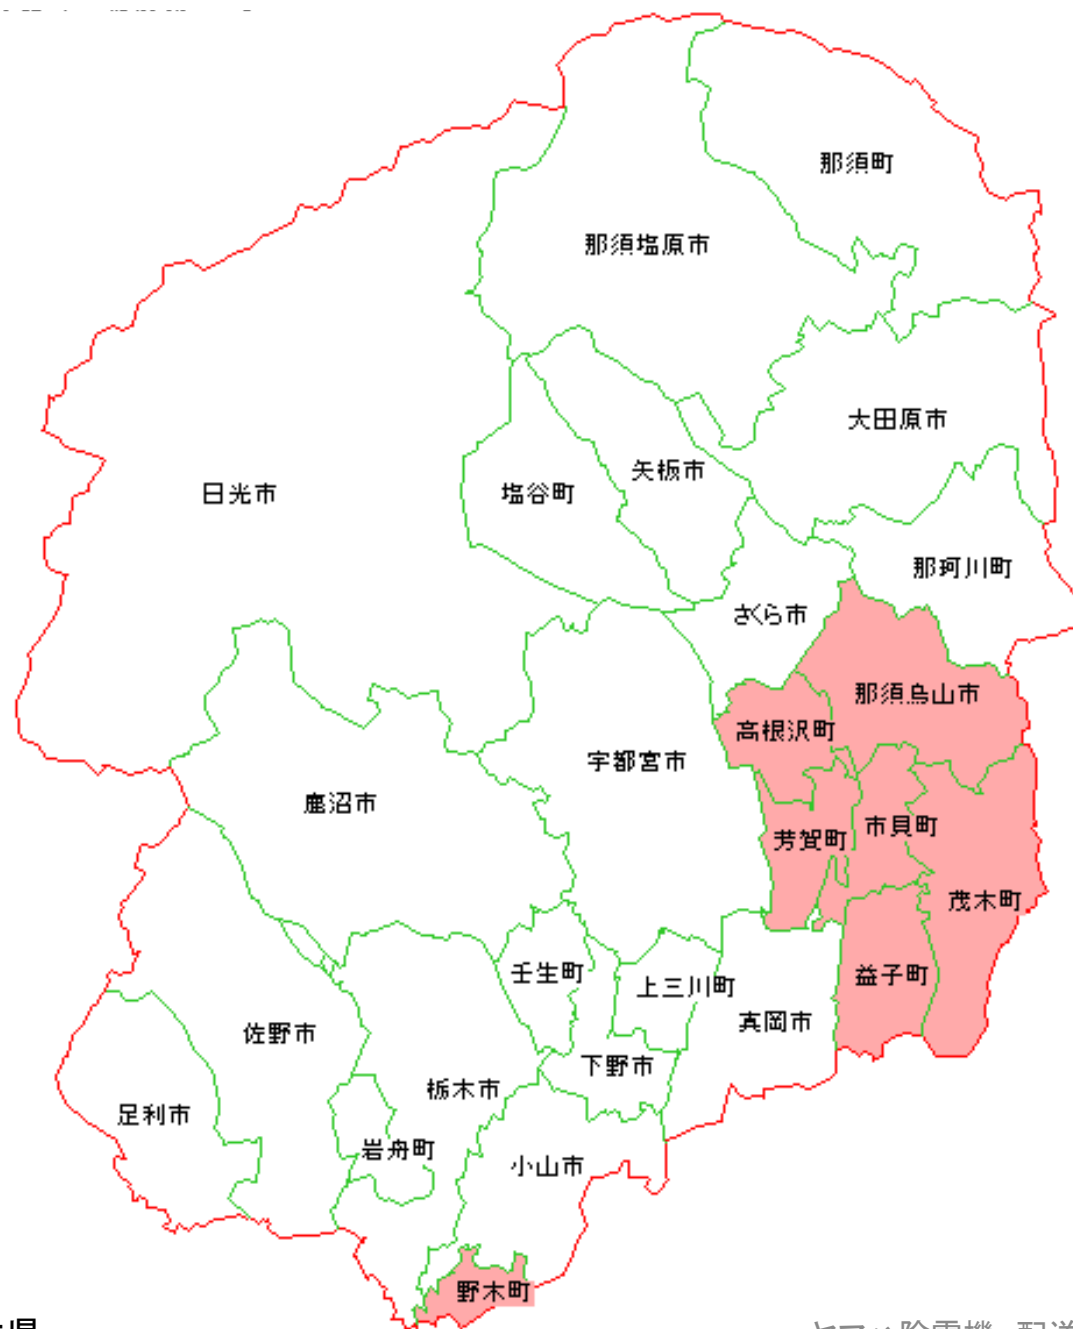

赤 : 配送不可

栃木県

ヤマハ除雪機 配送エリアマップ 2016年9月発行