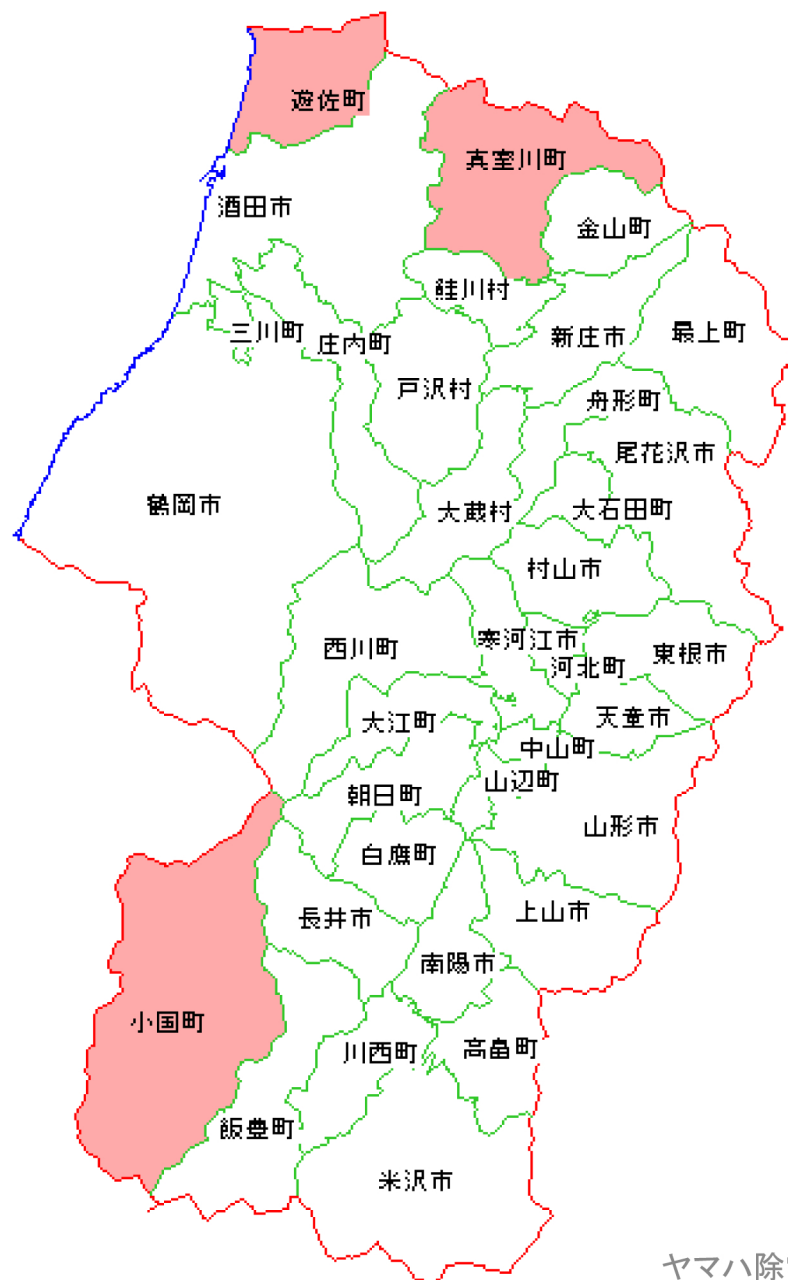

赤 : 配送不可

山形県

ヤマハ除雪機 配送エリアマップ 2016年9月発行