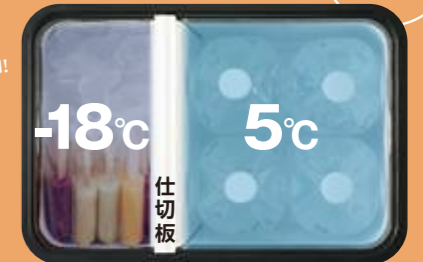

レジャーに

スポーツに

▶ 2部屋を個別に温度設定でき使い方が広がる
0℃と60℃が同時に使える!

例えば **冷蔵と保温**

付属の仕切板で庫内を2部屋にセパレートできます。また、左右で異なる温度を設定できるためさまざまな使い方ができます。

[スイッチパネル]

最大温度差
60℃

冷凍と冷蔵