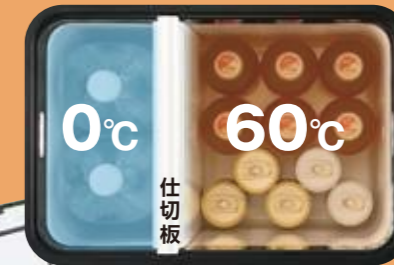

レジャーに

スポーツに

▶ 2部屋を個別に温度設定でき使い方が広がる
0℃と60℃が同時に使える!

例えば **冷蔵と保温**

付属の仕切板で庫内を2部屋にセパレートできます。また、左右で異なる温度を設定できるためさまざまな使い方ができます。

[スイッチパネル]

最大温度差
60℃

冷凍と冷蔵