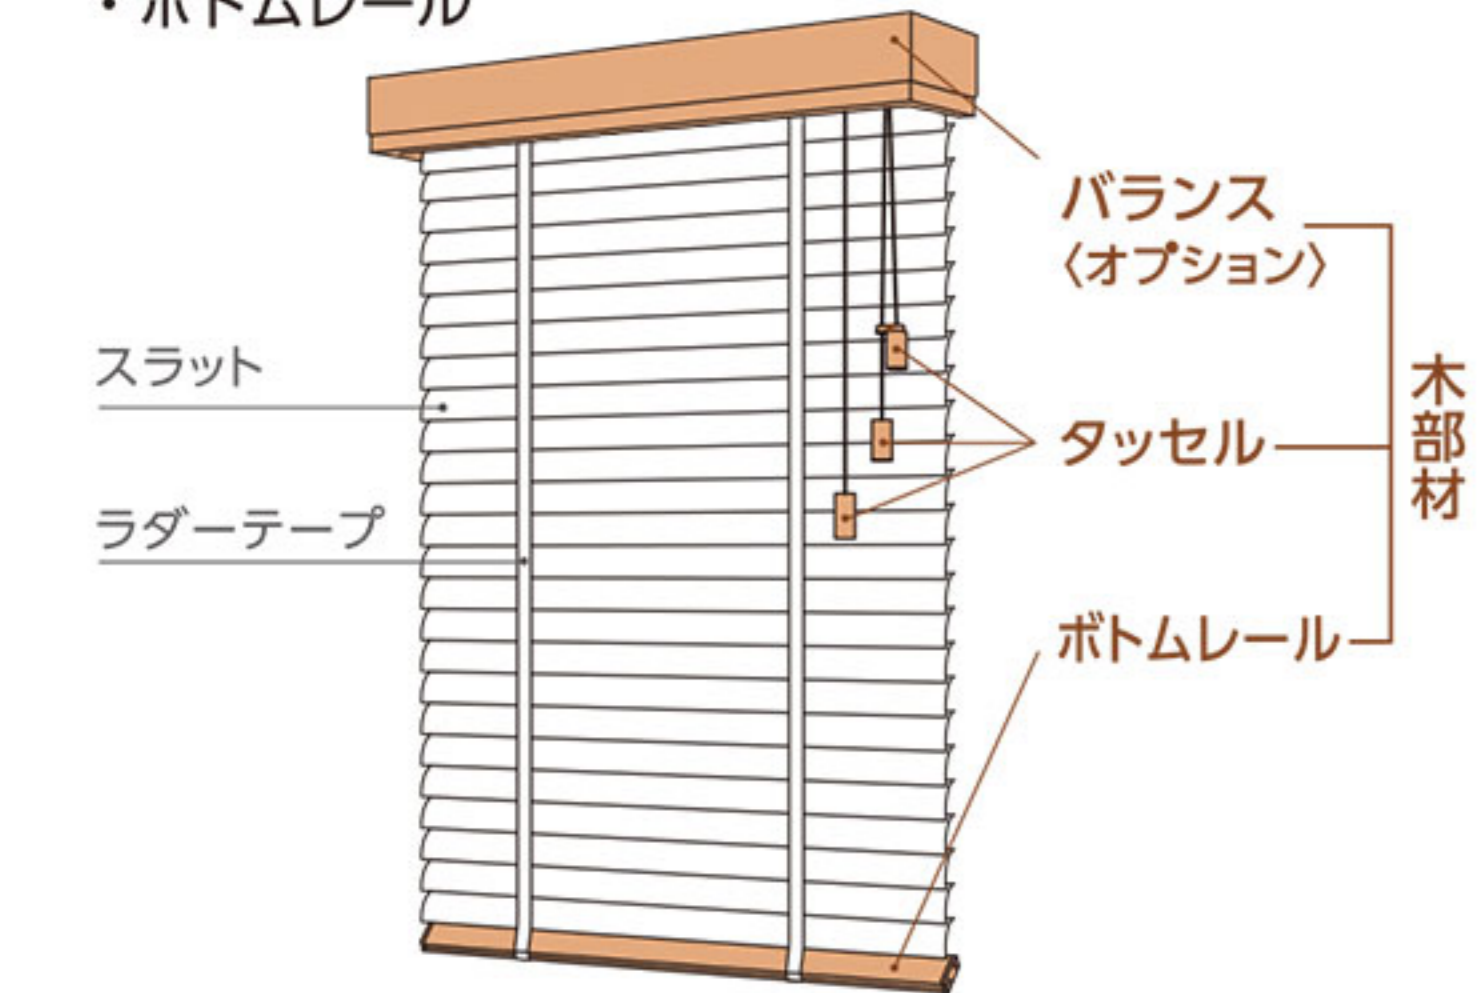

フォレティア チェーン・フォレティア チェーンタッチ・フォレティア (木スラット)

フォレティア 電動 (木スラット)

アフタービート チェーン・アフタービート チェーンタッチ・アフタービート【木部材】

スラット幅：25mm・35mm・50mm※
材質：バスイッド材
全24色

※ラスティング加工スラット(FT-3711~3714)は、スラット幅50mmのみの対応。
※フォレティア(ポール操作)は、スラット幅50mmには対応しません。

アフタービート チェーン・
アフタービート チェーンタッチ・
アフタービート【木部材】

- ・バランス(オプション)
- ・タッセル
- ・チルトポール
- ・ボトムレール

※イラストはアフタービート(コード操作)

FT-3011 クリアホワイト

FT-3012 ホワイト

FT-3013 アイボリー

FT-3014 グレージュ

FT-3122 マットナチュラルブラウン