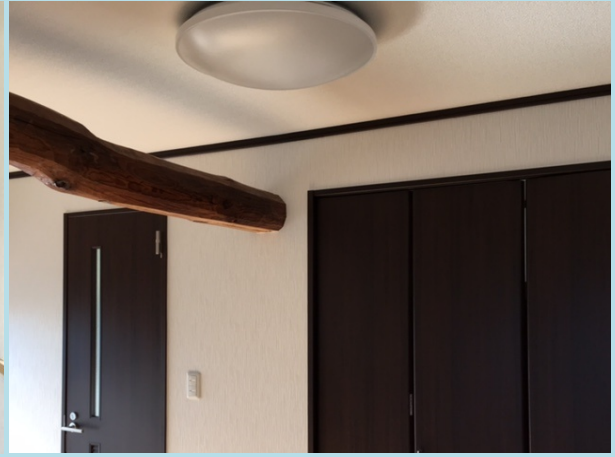

改修工事

KI-8204-15-06-072

商品

システムキッチン	オリジナル スタンドプラン
システムバス	TOTO サザナ
トイレ	TOTO KQシリーズ
洗面化粧台	オリジナル KEシリーズ
サッシ	三協アルミ マディオシリーズ

工事内容

基礎工事	塗装工事
木工事	外壁サイディング工事
屋根工事	電気工事
サッシ工事	給排水設備工事
内装クロス工事	照明器具・換気扇・エアコン工事

お客様のご要望

家族も増えてきたので、いままであった納屋をリフォームして生活スペースを広げたいと思っていました。

お客様のご感想

既存建物の梁材を生かした空間を提案して頂き古民家風に仕上げてもらい非常に気に入っています。

キッチンなどもお手入れ簡単な商品で揃えて頂いたので家族みんなが快適にしています。

施工日数

70

日間

参考完成価格

1,374