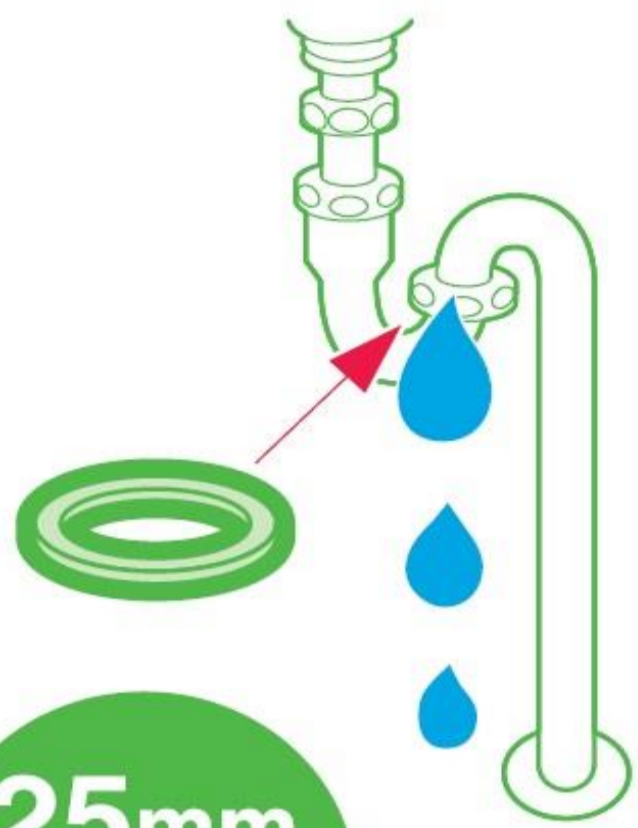

**25mm
排水管径**

●排水トラップの接続部用です。

●取替えの際はパイプ内に汚水がたまっていますので、ご注意ください。

※取付後、水もれの有無をご確認ください。