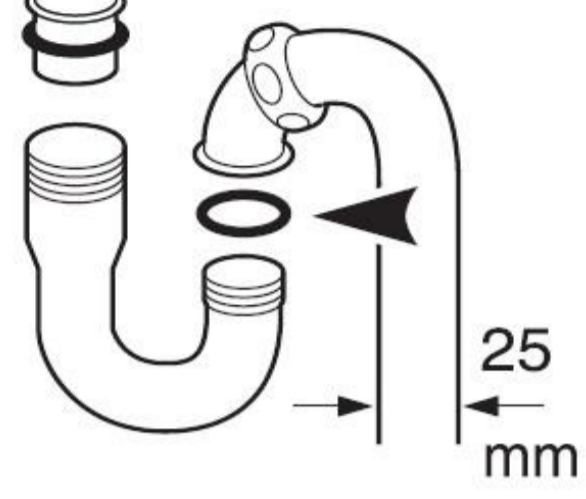

**25mm
排水管径**

●排水トラップの接続部用です。

●取替えの際はパイプ内に汚水がたまっていますので、ご注意ください。

※取付後、水もれの有無をご確認ください。