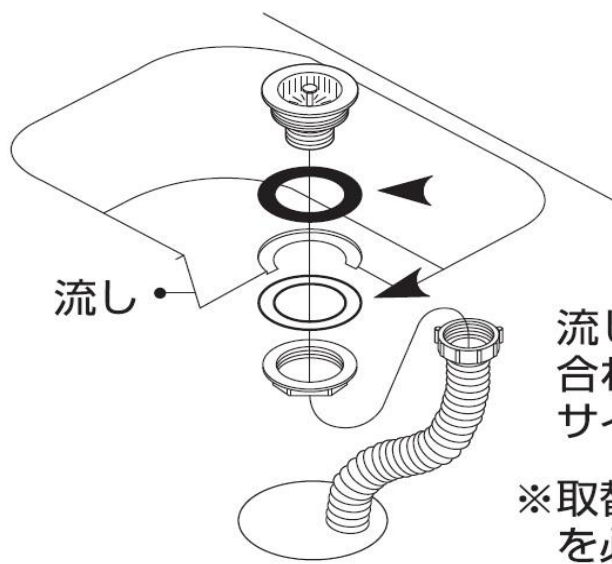

取付径
85mm用

SANEI

PP40-62S-L
流し排水栓取付パッキン

台所用品

流し

流し台のメーカーによって、
合わないものもあります。
サイズにご注意ください。

※取替え後、水もれが無いこと
を必ずご確認ください。

材質	NR
----	----