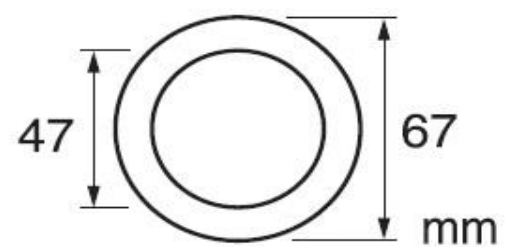

SAN-EI

PP40-62S-S
流し排水栓取付パッキン

台所用品

取付径
46mm用

材質	NR
----	----

流し台のメーカーによって、合わないものもあります。サイズにご注意ください。

※取替え後、水もれが無いことを必ずご確認ください。