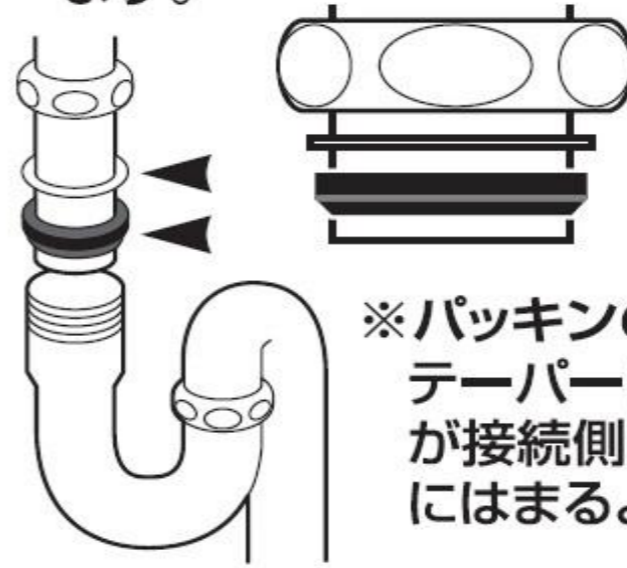

**32mm
排水管径**

- 排水管どうしの接続部用です。
- 水漏れを止め、取付け調整ができます。

※パッキンの方向注意
テーパー(傾斜)部
が接続側のパイプ
にはまるようにする。

※取付け後、水もれ
の有無をご確認
ください。

材質:NBR、
ポリプロピレン