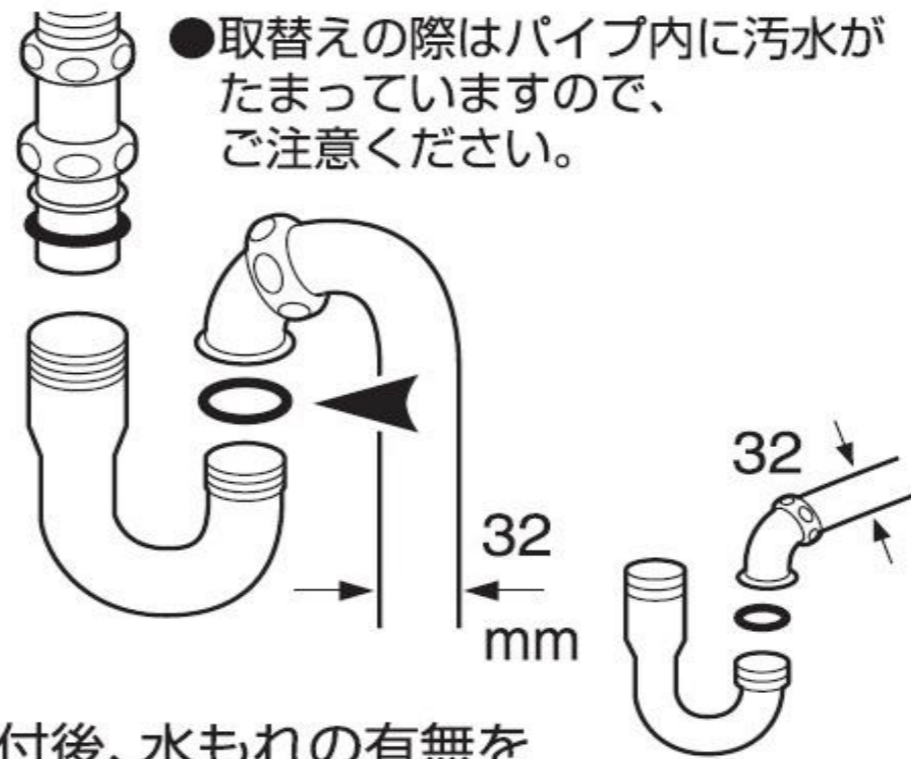

●排水トラップの接続部用です。

●取替えの際はパイプ内に汚水がたまっていますので、ご注意ください。

※取付後、水もれの有無をご確認ください。