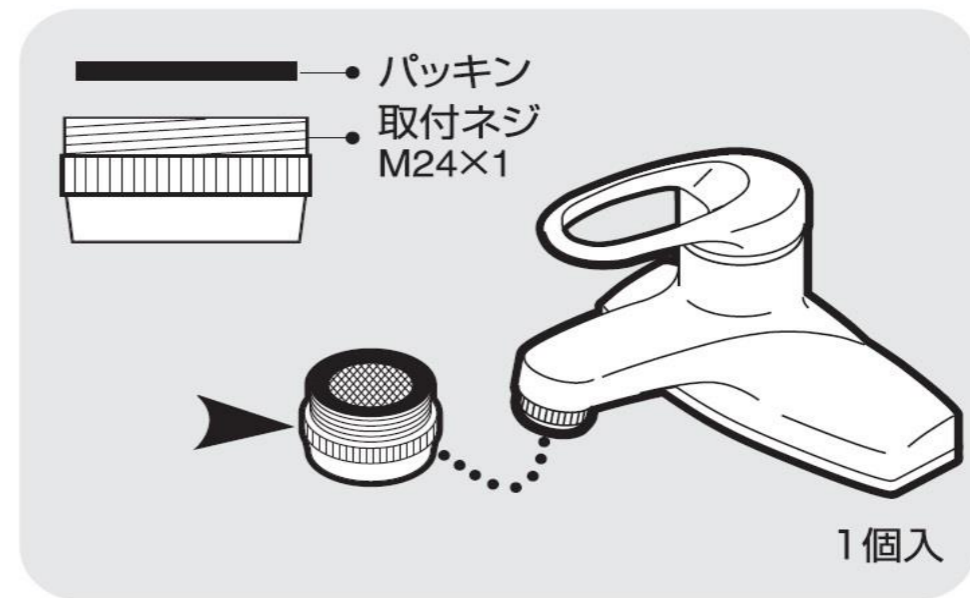

呼び13水栓用

PM28-2-13
オネジ水栓泡沫器

洗面混合栓の補修
用オネジ付泡沫器
です。

●サイズをおたしかめください。

※取付後、水もれの有無をたしかめてください。