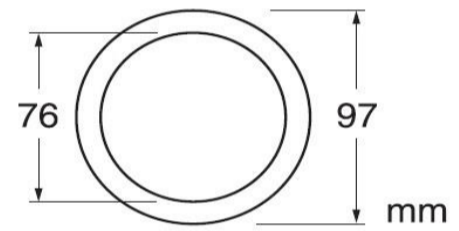

SAN-EI

PP40-62S-M
流し排水栓取付パッキン

台所用品

取付径
75mm用

材質 NR

流し台のメーカーによって、
合わないものもあります。
サイズにご注意ください。

※取替え後、水もれが無いこと
を必ずご確認ください。