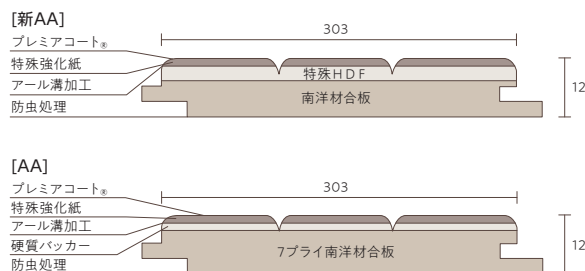

■ 断面図

表面仕上：プレミアコート® 70
特殊強化紙 2本溝・横溝なし
寸法：12×303×1,818mm

梱包入数：1ケース6枚(3.3㎡)入り
定価：〈新AA〉 33,500円/坪
〈AA〉 35,000円/坪

※定価には、消費税・工事費は含まれておりません。

F☆☆☆☆

床暖房対応 ※1

ホットカーペット対応

車イス対応

キャスターに強い

ワックス不要

凹みにくい

すり傷が付きにくい

汚れを落としやすい

耐アルカリ性

エコ配慮基材使用 (新AAのみ)

水掛かりに強い (AAのみ)

抗菌塗装

Juri
CanvaS CanvaS-neo
WILD
YAMATO 大和
Sakura咲
新AA・AA
7100
新NA
4000
新HA
3000
SH
7000石目
空
匠
彩
E100
R
DX
かがやき
JX
無垢寄番
ダイヤモンドフロアー® S・P・C®

※AAシリーズと新AAシリーズは基材が異なります。

※性能マークについては、フローリング性能一覧(p177、178)をご覧ください。

※1 フィルムタイプ、小根太付き温水マットタイプの床暖房パネルに対応しております。根太間タイプへは使用できません。