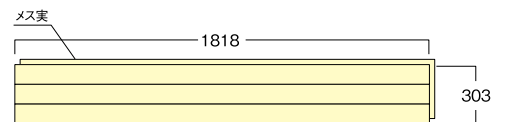

AA・AS シリーズ

2本溝

横溝無

- 床暖房対応
- カーペットOK
- 車イスOK
- ※
キャスター対応
- ワックス不要
- 傷がつきにくい
- 水掛かりに強い
- 抗菌塗装

- 表面仕上 / 高級家具調塗装 人工銘木 サクラメイプル
- 寸法 / 12×303×1818mm
- 梱包入数 / 1ケース6枚(3.3㎡)入り
- 定価 / 33,500円/坪

● 平面図

● 断面図

AA0
ホワイト色

AA1
ナチュラル
チェリー

AA2
ライト
チェリー

AA3
ミディアム
チェリー

AA4
マイルド
チェリー

AA5
アンバー
チェリー

AA6
ワイン
チェリー

AS1
ハード
メイプル

AS2
ナチュラル
メイプル