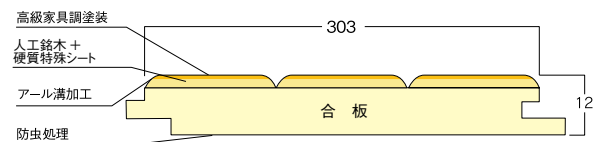

AA・AS シリーズ

2本溝

横溝無

- 床暖房対応
- カーペットOK
- 車イスOK
- ※
キャスター対応
- ワックス不要
- 傷がつきにくい
- 水掛かりに強い
- 抗菌塗装

- 表面仕上 / 高級家具調塗装 人工銘木 サクラメイプル
- 寸法 / 12×303×1818mm
- 梱包入数 / 1ケース6枚(3.3㎡)入り
- 定価 / 33,500円/坪

● 平面図

● 断面図

AA0
ホワイト色

AA1
ナチュラル
チェリー

AA2
ライト
チェリー

AA3
ミディアム
チェリー

AA4
マイルド
チェリー

AA5
アンバー
チェリー

AA6
ワイン
チェリー

AS1
ハード
メイプル

AS2
ナチュラル
メイプル