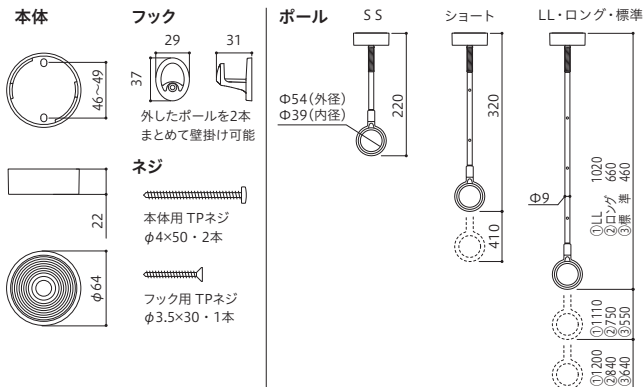

差込口に広い傾斜面を施して、スムーズなボール装着が可能。

W(ホワイト)

入りやすい傾斜面

仕様

◆全長	SPDSS	220mm
	SPDS	320-410mm
	SPD	460-550-640mm(標準サイズ)
	SPDL	660-750-840mm
	SPDLL	1020-1110-1200mm

- ◆3段階の長さ調整 (SPDSSは調整なし・SPDSは2段階)
- ◆ボールは着脱可能
- ◆荷重目安ガイド

※SPDLL-Wは受注生産品です。(納期:約2週間)

部品価格

本体のみ	ボールのみ
SPD-W本体 ¥2,000	SPC-D LL(LLサイズ)ボール ¥9,300
	SPC-D-E L(ロング)ボール ¥3,950
	SPC-D-E(標準)ボール ¥3,350
	SPC-D-E S(ショート)ボール ¥3,150
	SPC-D SS(SSサイズ)ボール ¥2,300

※本体とボールはSPA型・SPB型(旧製品)とは組み合わせできません。

竿立てホルダー	傾斜天井用パーツ
STH-1 ¥400	SPKT-1-W(寸配指定) ¥3,000

本カタログに掲載されている価格はすべて税抜価格です。

ボールの長さ調整が可能です。(写真は一番縮めた状態です)

※天井保護のため8kgまで。詳細→P.91

SPE 型 PAT.P

天井に穴を開けて設置する、フラットな半埋込みタイプ。

W(ホワイト)

※天井材にφ63の穴開けが必要です。
取付け可能な石膏ボードの厚さは
9.5mm(そのまま対応)
12.5mm(付属スペーサーで対応)
9.5mm×2枚(1枚残して穴あけ)→P.29

仕様

- ◆全長 **SPES** 310-400mm
- SPE** 450-540-630mm(標準サイズ)
- SPEL** 650-740-830mm

- ◆3段階の長さ調整(SPESは2段階)
- ◆ポールは着脱可能
- ◆荷重目安ガイド

※SPE型は水平~2寸勾配(11.3°)未満まではそのまま取付けてご使用できます。2寸勾配(11.3°)以上の取付けはできません。2寸勾配(11.3°)以上の傾斜天井には、SPC型(P.17)SPD型(P.19)と傾斜天井用パーツを組み合わせてご使用ください。