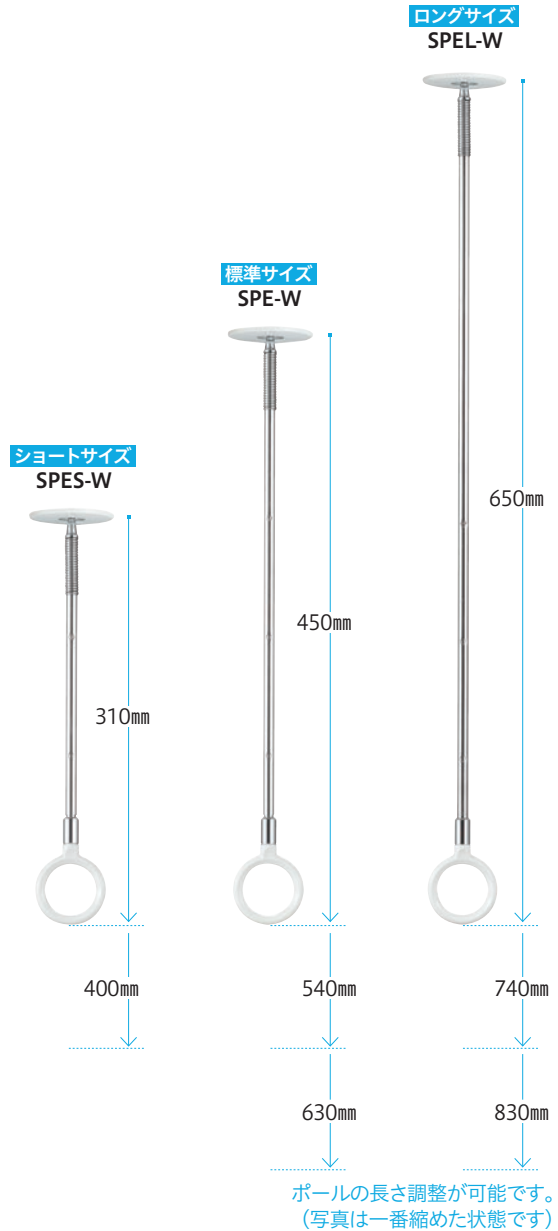

差込口に広い傾斜面を施して、スムーズなボール装着が可能。

W(ホワイト)

入りやすい傾斜面

仕様

◆全長	SPDSS	220mm
	SPDS	320-410mm
	SPD	460-550-640mm(標準サイズ)
	SPDL	660-750-840mm
	SPDLL	1020-1110-1200mm

- ◆3段階の長さ調整 (SPDSSは調整なし・SPDSは2段階)
- ◆ボールは着脱可能
- ◆荷重目安ガイド

仕様

- ◆全長 **SPES** 310-400mm
- SPE** 450-540-630mm(標準サイズ)
- SPEL** 650-740-830mm

- ◆3段階の長さ調整(SPESは2段階)
- ◆ポールは着脱可能
- ◆荷重目安ガイド

※SPE型は水平~2寸勾配(11.3°)未満まではそのまま取付けてご使用できます。2寸勾配(11.3°)以上の取付けはできません。2寸勾配(11.3°)以上の傾斜天井には、SPC型(P.17)SPD型(P.19)と傾斜天井用パーツを組み合わせてご使用ください。

材質(表面仕上)

- 本体 亜鉛ダイカスト(メッキ仕上)
- カバー ABS樹脂
- ポール ステンレス
- ポール先端 亜鉛ダイカスト(メッキ仕上)
- リング ナイロン

価格=1本 / ケース入数=10本 / 取付パーツ付

商品コード	商品名	単位	価格(税抜)	JANコード
072440	SPES-W	本	¥5,760	4971771040167
072438	SPE-W	本	¥5,970	4971771040143
072439	SPEL-W	本	¥6,590	4971771040150

部品価格

本体のみ	ポールのみ
SPE-W本体 ¥2,640	SPC・D・E L(ロング)ポール ¥3,950
	SPC・D・E(標準)ポール ¥3,350
	SPC・D・E S(ショート)ポール ¥3,150

竿立てホルダー STH-1 ¥400 ※本体とポールはSPA型・SPB型(旧製品)とは組み合わせできません。

本カタログに掲載されている価格はすべて税抜価格です。

※天井保護のため8kgまで。詳細→P.91