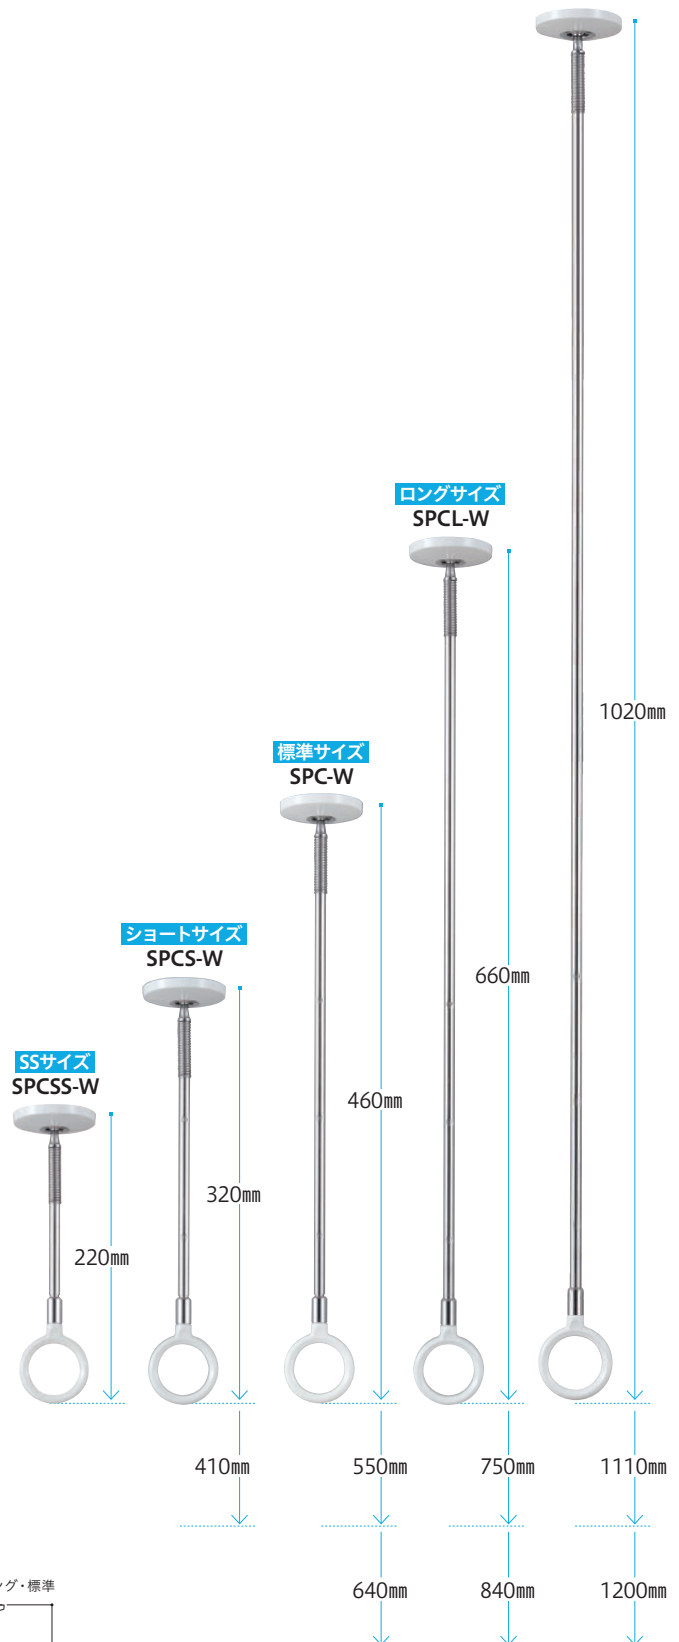

- ◆全長 SPCSS 220mm
SPCS 320-410mm
SPC 460-550-640mm (標準サイズ)
SPCL 660-750-840mm
SPCLL 1020-1110-1200mm

- ◆3段階の長さ調整 (SPCSSは調整なし・SPCSは2段階)
- ◆ポールは着脱可能
- ◆荷重目安ガイド

※SPC型は水平~2寸勾配(11.3°)未満まではそのまま取付けてご使用できます。2寸勾配(11.3°)以上の傾斜天井へ取付ける場合には「傾斜天井用パーツ」をご使用ください。→P.30

※SPCLL-Wは受注生産品です。(納期:約2週間)

部品価格

本体のみ		ポールのみ	
SPC-W本体	¥2,000	SPC-D LL(LLサイズ)ポール	¥9,300
SPC-M本体	¥2,000	SPC-D-E L(ロング)ポール	¥3,950
		SPC-D-E(標準)ポール	¥3,350
		SPC-D-E S(ショート)ポール	¥3,150
		SPC-D SS(SSサイズ)ポール	¥2,300

※本体とポールはSPA型・SPB型(旧製品)とは組み合わせできません。

竿立てホルダー	傾斜天井用パーツ
STH-1 ¥400	SPKT-1-W(寸勾配指定) ¥3,000

本カタログに掲載されている価格はすべて税抜価格です。

受注生産品 LLサイズ SPCLL-W

ポールの長さ調整が可能です。(写真は一番縮めた状態です)
ポールが長いタイプはSPD型(P.19)が
装着しやすい形状なのでお勧めです。

※天井保護のため
8kgまで。
詳細→P.91

差込口に広い傾斜面を施して、スムーズなボール装着が可能。

W(ホワイト)

入りやすい傾斜面

仕様

◆全長	SPDSS	220mm
	SPDS	320-410mm
	SPD	460-550-640mm(標準サイズ)
	SPDL	660-750-840mm
	SPDLL	1020-1110-1200mm

- ◆3段階の長さ調整 (SPDSSは調整なし・SPDSは2段階)
- ◆ボールは着脱可能
- ◆荷重目安ガイド