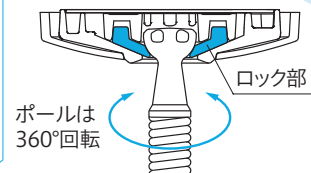

3段階調整

※SSサイズは長さ固定、ショートサイズは2段階調整となります。

ポールは簡単に調整できます。

プッシュボタンを押しながらスライドすることで、ポールの長さを調整できます。

- ◆手軽にワンタッチ着脱&ロック機能

ロック状態でもポールは360°自由に回転します。

ポールは軽くて持ちやすく、穴にさし込んで回転させるだけのワンタッチ着脱。回転する際には「カチッ」という手応えのある音とともに、しっかりロックされます。ポールを外す際は、上に押し当て回転させないとロックが解除されない安全構造。ポールの脱落を防ぎます。

◆ 天井を守る二重の機能

スプリング

急な荷重を天井に直接伝えないよう、クッション効果を持たせています。

横方向に引っ張られた場合も、スプリングが曲がって力を逃がすことで天井を守ります。

荷重目安ガイド

天井保護のために[黄]→[赤]表示することで洗濯物の掛け過ぎを知らせます。

傾斜天井用パーツ (別売品 詳細→P.30)

傾斜天井の空間も、物干しスペースとして有効に活用することができます。(SPE型を除く)