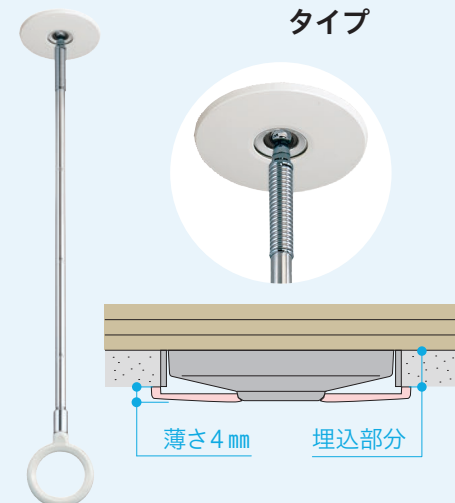

スムーズ装着

入りやすい
傾斜面

P.20

SPE型 GOOD DESIGN

半埋込フラット
タイプ