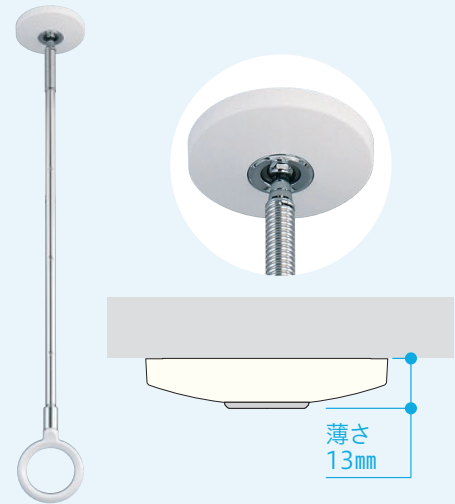

◆ 天井を守る二重の機能

スプリング

急な荷重を天井に直接伝えないよう、クッション効果を持たせています。

横方向に引っ張られた場合も、スプリングが曲がって力を逃がすことで天井を守ります。

荷重目安ガイド

天井保護のために[黄]→[赤]表示することで洗濯物の掛け過ぎを知らせます。

傾斜天井用パーツ (別売品 詳細→P.30)

傾斜天井の空間も、物干しスペースとして有効に活用することができます。(SPE型を除く)

6寸勾配天井への施工例

収納パーツ

使わないときは壁に掛けてスマートに収納できます。

ポール掛けフック(付属品)

竿立てホルダー(別売品)詳細→P.30

P.17

SPC型 GOOD DESIGN

薄型スタイリッシュ

薄さ
13mm

P.19

SPD型 GOOD DESIGN

スムーズなポール
装着

スムーズ装着

入りやすい
傾斜面

P.20

SPE型 GOOD DESIGN