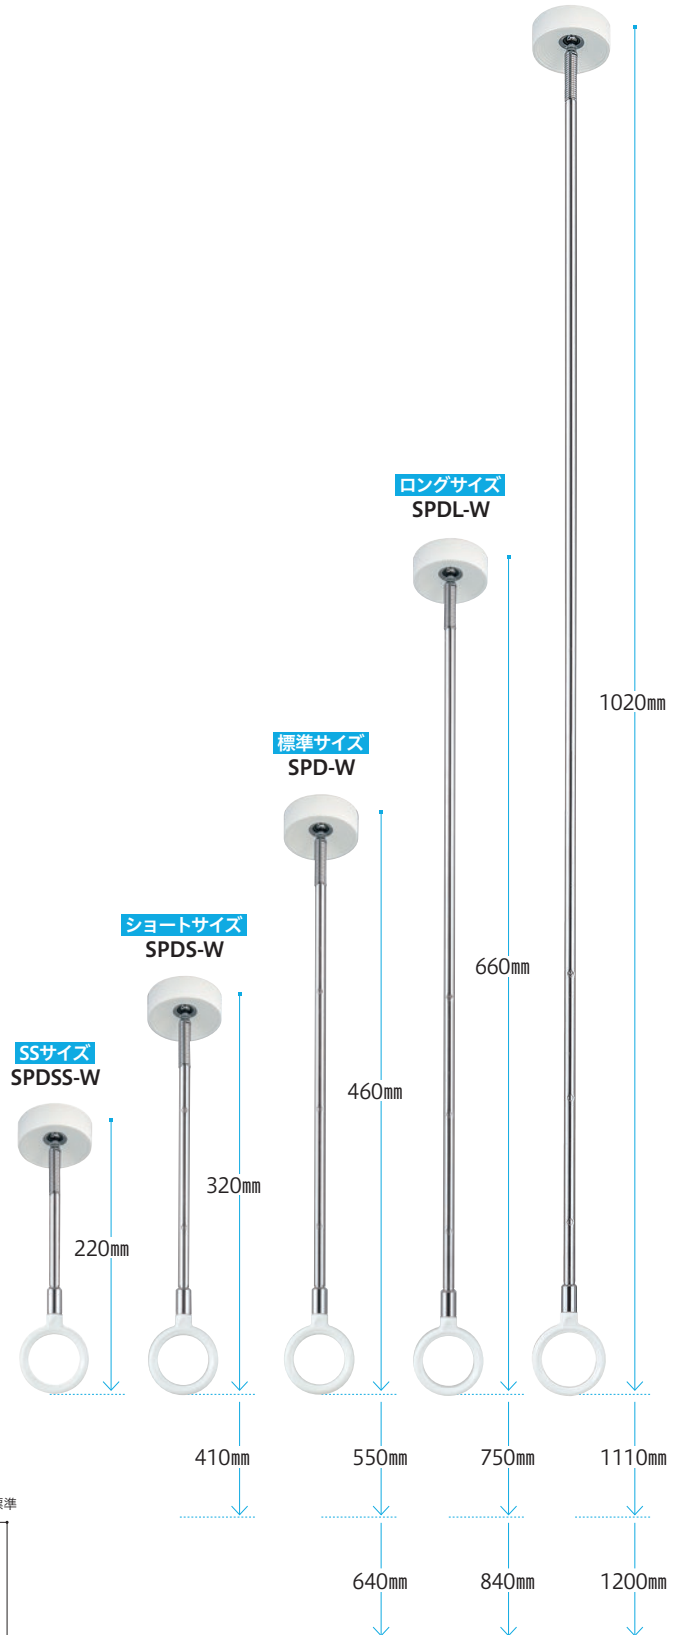

SPD 型 PAT.

GOOD DESIGN

KIDS DESIGN AWARD 2012

差込口に広い傾斜面を施して、スムーズなボール装着が可能。

仕様

◆全長	SPDSS	220mm
	SPDS	320-410mm
	SPD	460-550-640mm(標準サイズ)
	SPDL	660-750-840mm
	SPDLL	1020-1110-1200mm

- ◆3段階の長さ調整 (SPDSSは調整なし・SPDSは2段階)
- ◆ボールは着脱可能
- ◆荷重目安ガイド

※SPD型は水平〜2寸勾配(11.3°)未満まではそのまま取付けてご使用できます。2寸勾配(11.3°)以上の傾斜天井へ取付ける場合には「傾斜天井用パーツ」をご使用ください。→P.30

材質(表面仕上)

本体	亜鉛ダイカスト(メッキ仕上)
カバー	ポリアセタール+ABS樹脂
ボール	ステンレス
ボール先端	亜鉛ダイカスト(メッキ仕上)
リング	ナイロン

価格=1本 / ケース入数=10本 / 取付パーツ付

商品コード	商品名	単位	価格(税抜)	JANコード
075569	SPDSS-W	本	¥4,300	4971771040686
062199	SPDS-W	本	¥5,150	4971771040242
062197	SPD-W	本	¥5,350	4971771040228
062198	SPDL-W	本	¥5,950	4971771040235
075570	SPDLL-W	本	¥11,300	4971771040693

※SPDLL-Wは受注生産品です。(納期:約2週間)

部品価格

本体のみ	ボールのみ
SPD-W本体 ¥2,000	SPC-D LL(LLサイズ)ボール ¥9,300
	SPC-D-E L(ロング)ボール ¥3,950
	SPC-D-E(標準)ボール ¥3,350
	SPC-D-E S(ショート)ボール ¥3,150
	SPC-D SS(SSサイズ)ボール ¥2,300

※本体とボールはSPA型・SPB型(旧製品)とは組み合わせできません。

竿立てホルダー	傾斜天井用パーツ
STH-1 ¥400	SPKT-1-W(寸配指定) ¥3,000

本カタログに掲載されている価格はすべて税抜価格です。

ボールの長さ調整が可能です。(写真は一番縮めた状態です)

※天井保護のため8kgまで。詳細→P.91