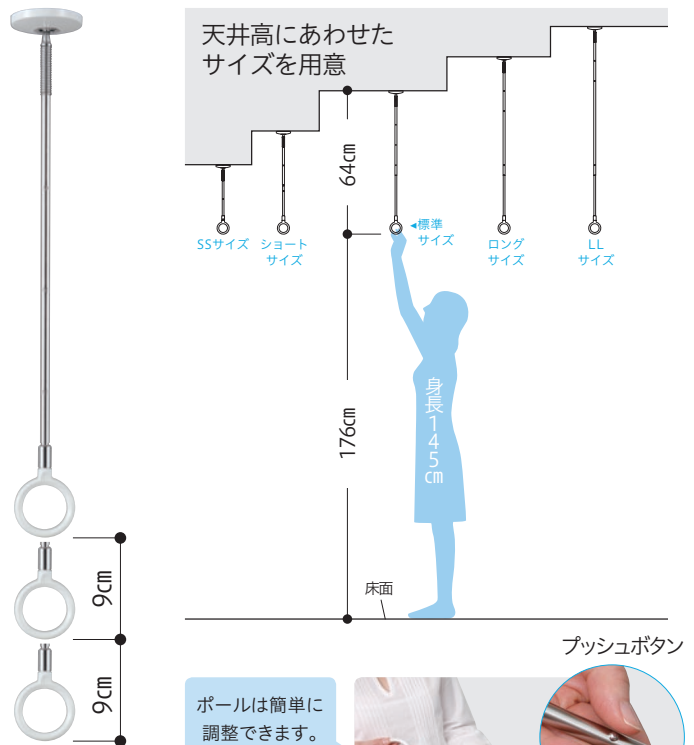

室内用 ホスクリーン スポット型

室内干しを「もっと便利に」「もっとスマートに」の声から生まれました。使わないときには取外せるのでじゃまにならず、使うときにはしっかり役に立ちます。そして、シンプルだからこそ設置場所や使い方はいろいろ。あなたのスタイルにあわせてお使いください。

インテリアに調和するデザイン 使用しないときには取外せて すっきりスマートなスポットタイプ

- ◆天井高にあわせてサイズを選択。さらに使いやすい高さには調整が可能
ボタンを押してポールを伸縮させるだけの簡単操作です。

3段階調整

※SSサイズは長さ固定、ショートサイズは2段階調整となります。

ポールは簡単に調整できます。

プッシュボタンを押しながらスライドすることで、ポールの長さを調整できます。

- ◆手軽にワンタッチ着脱&ロック機能

ロック状態でもポールは360°自由に回転します。

ポールは軽くて持ちやすく、穴にさし込んで回転させるだけのワンタッチ着脱。回転する際には「カチッ」という手応えのある音とともに、しっかりロックされます。ポールを外す際は、上に押し当て回転させないとロックが解除されない安全構造。ポールの脱落を防ぎます。

◆ 天井を守る二重の機能

スプリング

急な荷重を天井に直接伝えないよう、クッション効果を持たせています。

横方向に引っ張られた場合も、スプリングが曲がって力を逃がすことで天井を守ります。

荷重目安ガイド

天井保護のために[黄]→[赤]表示することで洗濯物の掛け過ぎを知らせます。

傾斜天井用パーツ (別売品 詳細→P.30)

傾斜天井の空間も、物干しスペースとして有効に活用することができます。(SPE型を除く)

差込口に広い傾斜面を施して、スムーズなボール装着が可能。

W(ホワイト)

入りやすい傾斜面

仕様

◆全長	SPDSS	220mm
	SPDS	320-410mm
	SPD	460-550-640mm(標準サイズ)
	SPDL	660-750-840mm
	SPDLL	1020-1110-1200mm

- ◆3段階の長さ調整 (SPDSSは調整なし・SPDSは2段階)
- ◆ボールは着脱可能
- ◆荷重目安ガイド