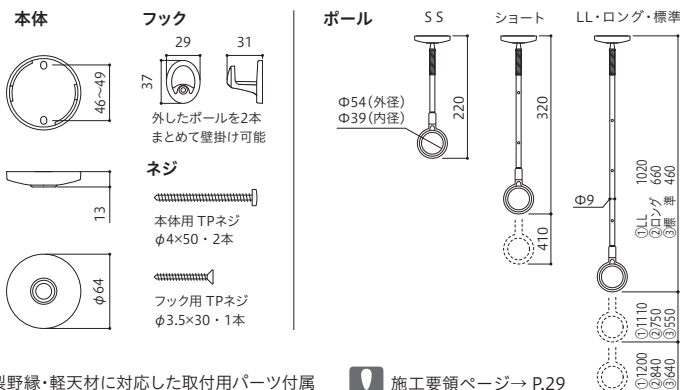

材質(表面仕上)

- 本体 亜鉛ダイカスト(メッキ仕上)
- カバー 亜鉛ダイカスト(塗装仕上)
- ポール ステンレス
- ポール先端 亜鉛ダイカスト(メッキ仕上)
- リング ナイロン

価格=1本 / ケース入数=10本 / 取付パーツ付

商品コード	商品名	単位	価格(税抜)	JANコード
075567	SPCSS-W	本	¥4,300	4971771040341
047977	SPCS-W	本	¥5,150	4971771040273
043338	SPC-W	本	¥5,350	4971771040259
044577	SPCL-W	本	¥5,950	4971771040266
075568	SPCLL-W	本	¥11,300	4971771040334
047818	SPCS-M	本	¥5,150	4971771040303
046939	SPC-M	本	¥5,350	4971771040280
047159	SPCL-M	本	¥5,950	4971771040297

※SPCLL-Wは受注生産品です。(納期:約2週間)

部品価格

本体のみ		ポールのみ	
SPC-W本体	¥2,000	SPC-D LL(LLサイズ)ポール	¥9,300
SPC-M本体	¥2,000	SPC-D-E L(ロング)ポール	¥3,950
		SPC-D-E(標準)ポール	¥3,350
		SPC-D-E S(ショート)ポール	¥3,150
		SPC-D SS(SSサイズ)ポール	¥2,300

※本体とポールはSPA型・SPB型(旧製品)とは組み合わせできません。

竿立てホルダー	傾斜天井用パーツ
STH-1 ¥400	SPKT-1-W(寸勾配指定) ¥3,000

本カタログに掲載されている価格はすべて税抜価格です。

受注生産品 LLサイズ SPCLL-W

ポールの長さ調整が可能です。(写真は一番縮めた状態です)
ポールが長いタイプはSPD型(P.19)が
装着しやすい形状なのでお勧めです。

※天井保護のため
8kgまで。
詳細→P.91

差込口に広い傾斜面を施して、スムーズなボール装着が可能。

W(ホワイト)

入りやすい傾斜面

仕様

◆全長	SPDSS	220mm
	SPDS	320-410mm
	SPD	460-550-640mm(標準サイズ)
	SPDL	660-750-840mm
	SPDLL	1020-1110-1200mm

- ◆3段階の長さ調整 (SPDSSは調整なし・SPDSは2段階)
- ◆ボールは着脱可能
- ◆荷重目安ガイド