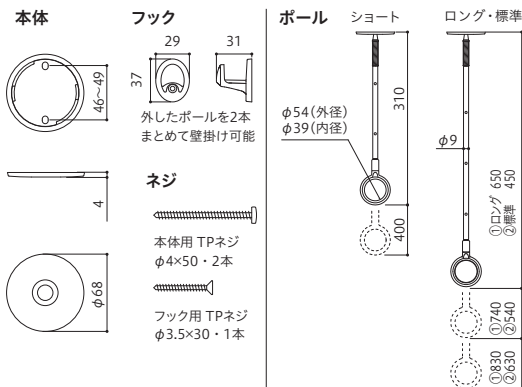

仕様

- ◆全長 **SPES** 310-400mm
- SPE** 450-540-630mm(標準サイズ)
- SPEL** 650-740-830mm

- ◆3段階の長さ調整(SPESは2段階)
- ◆ポールは着脱可能
- ◆荷重目安ガイド

※SPE型は水平~2寸勾配(11.3°)未満まではそのまま取付けてご使用できます。2寸勾配(11.3°)以上の取付けはできません。2寸勾配(11.3°)以上の傾斜天井には、SPC型(P.17)SPD型(P.19)と傾斜天井用パーツを組み合わせてご使用ください。

材質(表面仕上)

- 本体 亜鉛ダイカスト(メッキ仕上)
- カバー ABS樹脂
- ポール ステンレス
- ポール先端 亜鉛ダイカスト(メッキ仕上)
- リング ナイロン

価格=1本 / ケース入数=10本 / 取付パーツ付

商品コード	商品名	単位	価格(税抜)	JANコード
072440	SPES-W	本	¥5,760	4971771040167
072438	SPE-W	本	¥5,970	4971771040143
072439	SPEL-W	本	¥6,590	4971771040150

部品価格

本体のみ	ポールのみ
SPE-W本体 ¥2,640	SPC・D・E L(ロング)ポール ¥3,950
	SPC・D・E(標準)ポール ¥3,350
	SPC・D・E S(ショート)ポール ¥3,150

竿立てホルダー STH-1 ¥400 ※本体とポールはSPA型・SPB型(旧製品)とは組み合わせできません。

本カタログに掲載されている価格はすべて税抜価格です。

※天井保護のため8kgまで。詳細→P.91