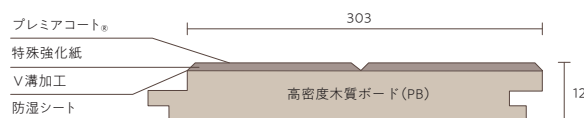

3000 ホワイト色

鏡面仕上げが美しい気品あるフローリング

木造家屋の解体材や木材工場から発生する残材を再利用した環境に優しいパーティクルボードを基材に採用。美しさと滑りにくさを兼ね備えた高艶鏡面塗装で上品な雰囲気醸し出します。

ダイヤモンドフロー®

3000シリーズ

光沢度
90%

■ 平面図

■ 断面図

表面仕上：プレミアムコート®90 鏡面仕上げ※1
特殊強化紙 1本溝・横溝なし
寸法：12×303×1,818mm

梱包入数：1ケース3枚(1.65㎡)入り
定価：33,500円/坪(3.3㎡)

※定価には、消費税・工事費は含まれておりません。

ベーシックからホワイト、ブラックまで多彩色をラインアップ。
 プレミアコート® 90・70・30・25のシリーズを取り揃え、カラーと艶でセレクトできるコレクション。