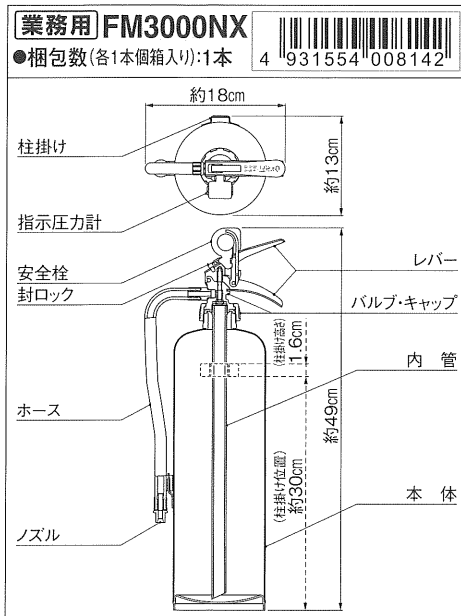

■詳細な取扱説明書をダウンロード出来ます。 <https://www.yamatoprotec.co.jp/product_matrix/>

- ▶消火器は目立つところに設置してください。
- ■消防法第17条の3の3に基づき6か月に1回以上の点検を、消防設備士等の資格を有する人に依頼して行うようにしてください(住宅用を除く)。
- ■1度放射されたら、ただちに消火薬剤を詰替えてください(住宅用を除く)。試し放射はしないでください。
- ※蓄圧式消火器は、放射を一時的にストップすることができます。ただし、長時間放置していると、圧力ガスが漏れて使用できなくなりますので、一度使ったものは最後まで放射してください。使用後は、新たに新しい消火薬剤の詰め替えを専門の業者に依頼してください(住宅用を除く)。
- ※住宅用消火器は詰替えできません。一度操作したものは新品と交換してください。
- ※カタログ掲載商品は改良などのため、予告なく仕様・規格変更を行うことがあります。ご了承ください。

●あらゆる防災設備・機器のご利用は下記へ……………

ヤマトプロテック株式会社

本社 東京都港区白金台5-17-2 ホームページ <https://www.yamatoprotec.co.jp>
大阪・名古屋・札幌・仙台・さいたま・静岡・中国・尾道・四国・福岡・鹿児島／大阪工場・東京工場・中央研究所
※このカタログは、再生紙を使用しています。