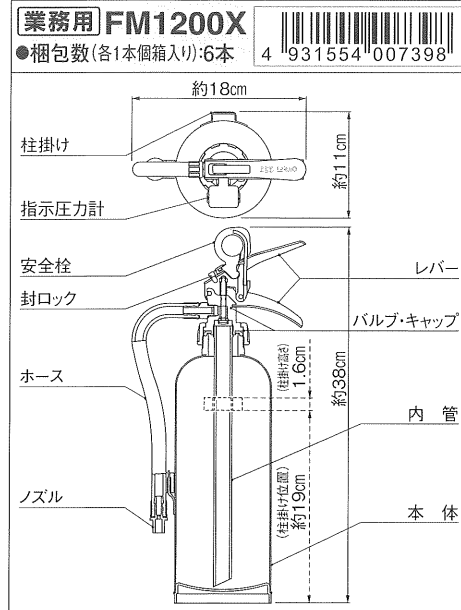

■詳細な取扱説明書をダウンロード出来ます。 <https://www.yamatoprotec.co.jp/product_matrix/>

- ▶消火器は目立つところに設置してください。
- ■消防法第17条の3の3に基づき6か月に1回以上の点検を、消防設備士等の資格を有する人に依頼して行うようにしてください(住宅用を除く)。
- ■1度放射されたら、ただちに消火薬剤を詰替えてください(住宅用を除く)。試し放射はしないでください。
- ※蓄圧式消火器は、放射を一時的にストップすることができます。ただし、長時間放置していると、圧力ガスが漏れて使用できなくなりますので、一度使ったものは最後まで放射してください。使用後は、新たに新しい消火薬剤の詰め替えを専門の業者に依頼してください(住宅用を除く)。
- ※住宅用消火器は詰替えできません。一度操作したものは新品と交換してください。
- ※カタログ掲載商品は改良などのため、予告なく仕様・規格変更を行うことがあります。ご了承ください。

●あらゆる防災設備・機器のご利用は下記へ……………

ヤマトプロテック株式会社

本社 東京都港区白金台5-17-2 ホームページ <https://www.yamatoprotec.co.jp>
大阪・名古屋・札幌・仙台・さいたま・静岡・中国・尾道・四国・福岡・鹿児島／大阪工場・東京工場・中央研究所
※このカタログは、再生紙を使用しています。