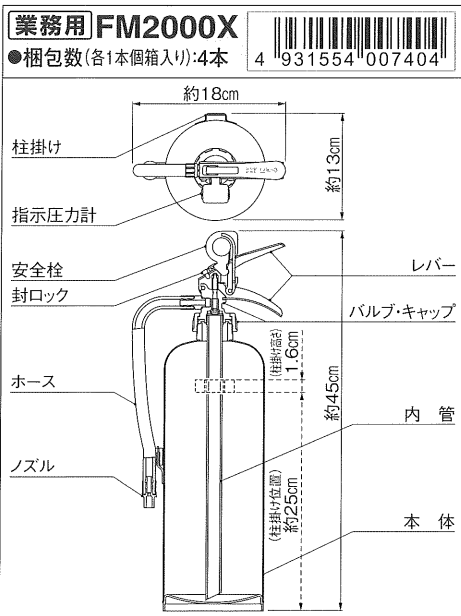

■詳細な取扱説明書をダウンロード出来ます。 <https://www.yamatoprotec.co.jp/product_matrix/>

- ▶消火器は目立つところに設置してください。
- ■消防法第17条の3の3に基づき6か月に1回以上の点検を、消防設備士等の資格を有する人に依頼して行うようにしてください(住宅用を除く)。
- ■1度放射されたら、ただちに消火薬剤を詰替えてください(住宅用を除く)。試し放射はしないでください。
- ※蓄圧式消火器は、放射を一時的にストップすることができます。ただし、長時間放置していると、圧力ガスが漏れて使用できなくなりますので、一度使ったものは最後まで放射してください。使用後は、新たに新しい消火薬剤の詰め替えを専門の業者に依頼してください(住宅用を除く)。
- ※住宅用消火器は詰替えできません。一度操作したものは新品と交換してください。
- ※カタログ掲載商品は改良などのため、予告なく仕様・規格変更を行うことがあります。ご了承ください。

●あらゆる防災設備・機器のご利用は下記へ……………

ヤマトプロテック株式会社

本社 東京都港区白金台5-17-2 ホームページ <https://www.yamatoprotec.co.jp>
大阪・名古屋・札幌・仙台・さいたま・静岡・中国・尾道・四国・福岡・鹿児島／大阪工場・東京工場・中央研究所
※このカタログは、再生紙を使用しています。