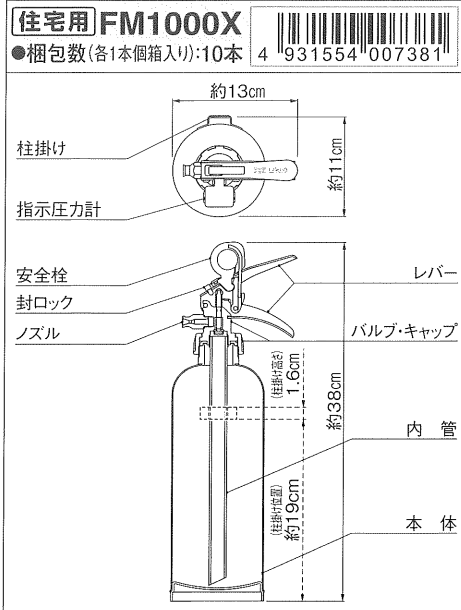

■詳細な取扱説明書をダウンロード出来ます。 <https://www.yamatoprotec.co.jp/product_matrix/>

- ▶消火器は目立つところに設置してください。
- ■消防法第17条の3の3に基づき6か月に1回以上の点検を、消防設備士等の資格を有する人に依頼して行うようにしてください(住宅用を除く)。
- ■1度放射されたら、ただちに消火薬剤を詰替えてください(住宅用を除く)。試し放射はしないでください。
- ※蓄圧式消火器は、放射を一時的にストップすることができます。ただし、長時間放置していると、圧力ガスが漏れて使用できなくなりますので、一度使ったものは最後まで放射してください。使用後は、新たに新しい消火薬剤の詰め替えを専門の業者に依頼してください(住宅用を除く)。
- ※住宅用消火器は詰替えできません。一度操作したものは新品と交換してください。
- ※カタログ掲載商品は改良などのため、予告なく仕様・規格変更を行うことがあります。ご了承ください。

●あらゆる防災設備・機器のご利用は下記へ……………

ヤマトプロテック株式会社

本社 東京都港区白金台5-17-2 ホームページ <https://www.yamatoprotec.co.jp>
大阪・名古屋・札幌・仙台・さいたま・静岡・中国・尾道・四国・福岡・鹿児島／大阪工場・東京工場・中央研究所
※このカタログは、再生紙を使用しています。