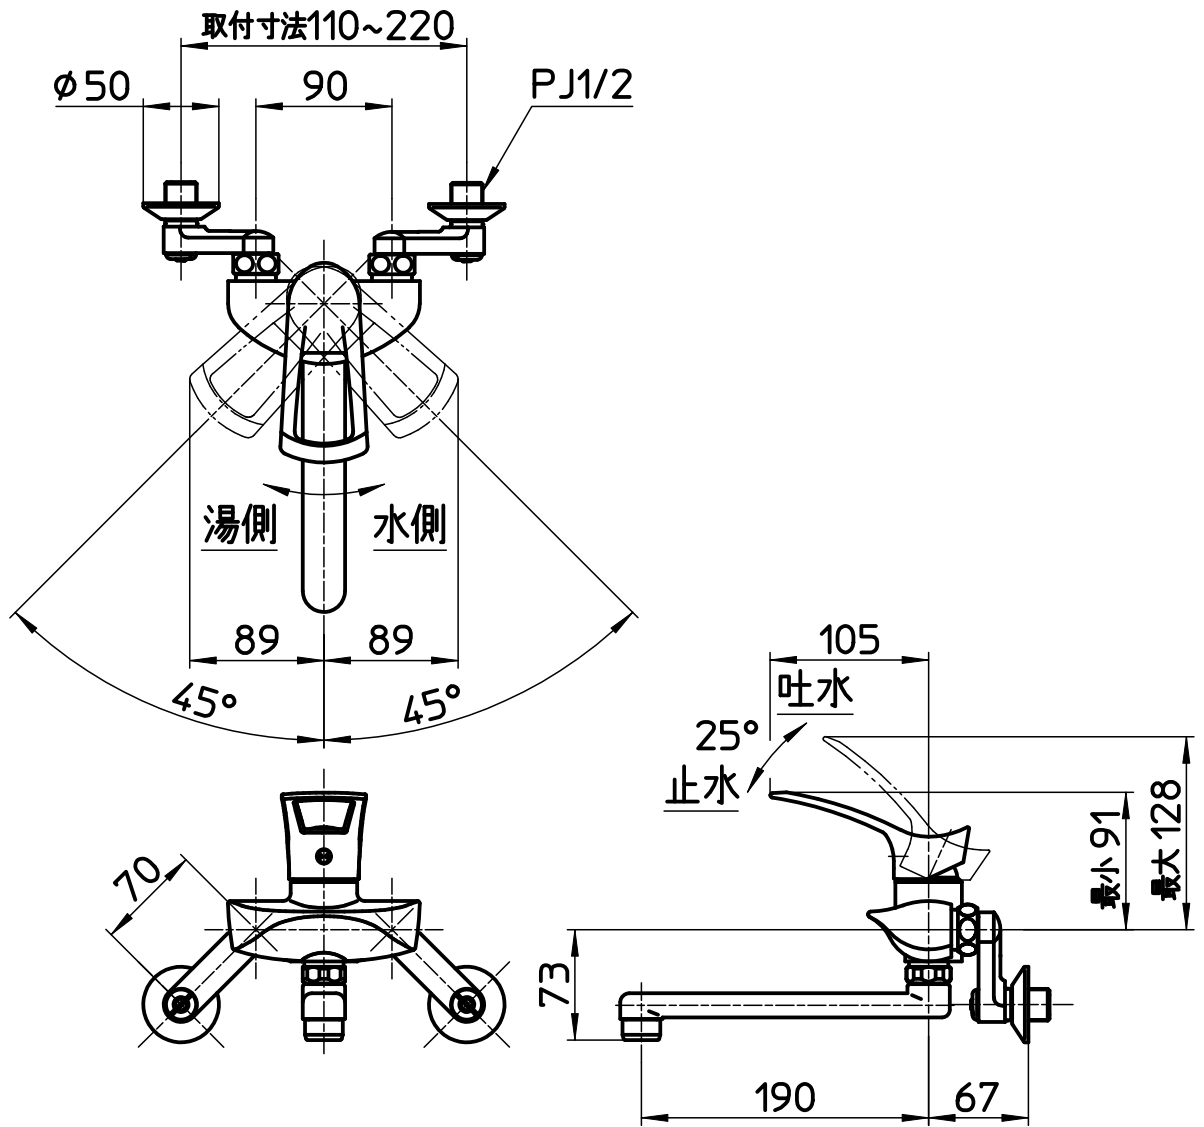

図番

備考	JIS 吐水口は回転式(角度制限なし) 節水キャップ付属						
品名	シングル混合栓	尺度	承認	検図	製図	設計	第三角法
品番	K1712-13	1:5	株式会社 三栄水栓製作所