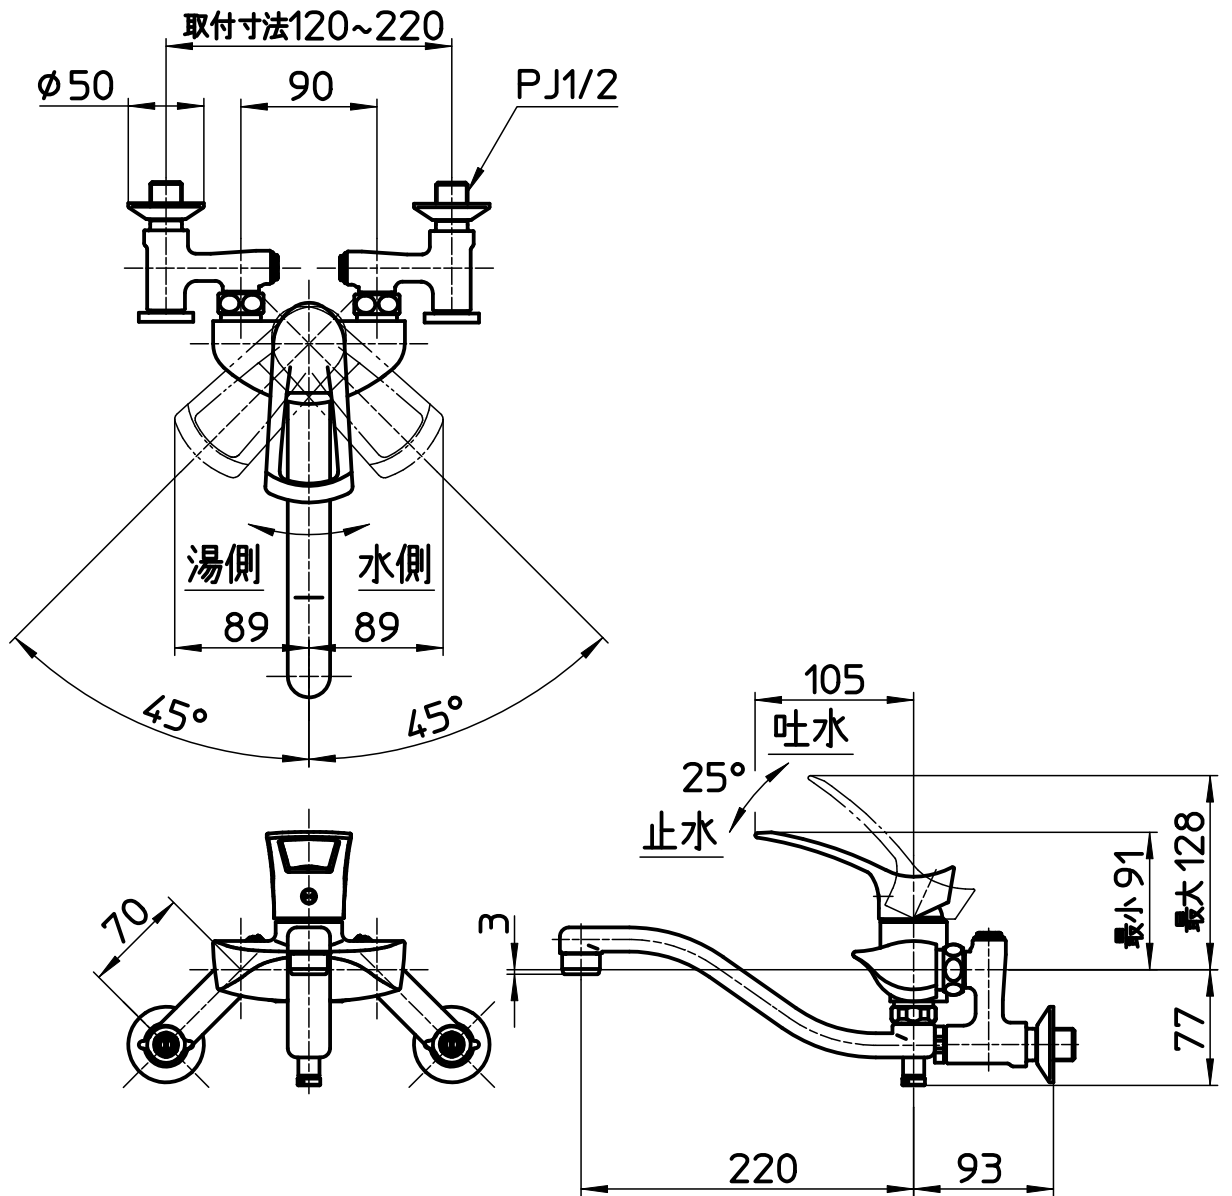

図番

備考	JIS 吐水口は回転式(角度制限なし) 節水キャップ付属						
品名	シングル混合栓	尺度	承認	検図	製図	設計	第三角法
品番	K1712AK-3U-13	1:5	株式会社 三栄水栓製作所