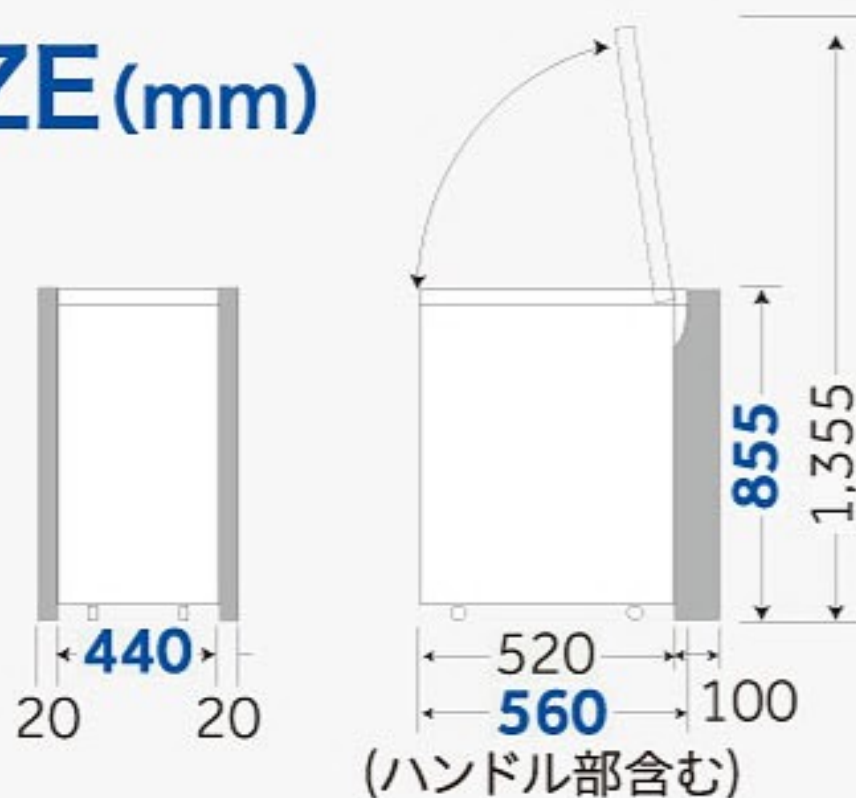

寸法図

SIZE (mm)

青文字が製品寸法です。

■ は最小設置スペースです。スペースは年間消費電力の測定条件とは異なります。