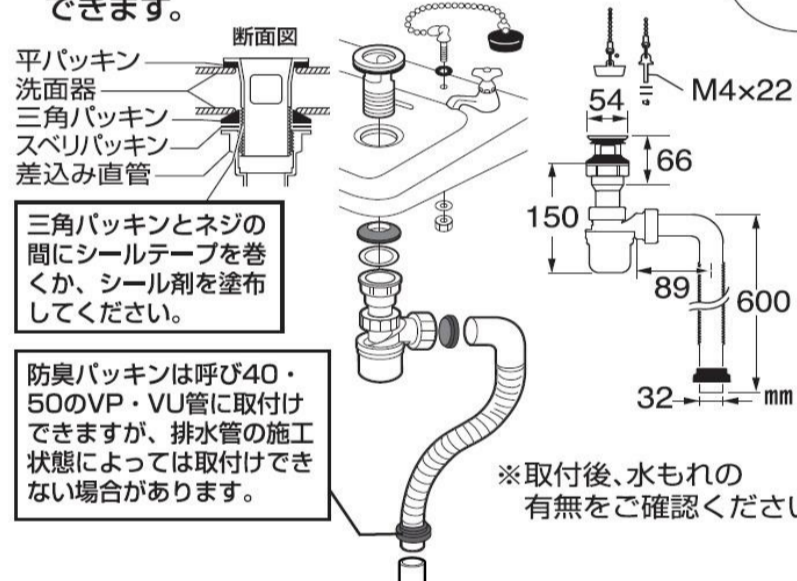

SANEI

PH7810-32

アフレ付ボルトトラップセット
パイプ径32mm用

排水用品

- オーバーフロー付洗面器、手洗器用です。
- パイプはジャバラのため、排水口への位置合わせが簡単です。
- トラップをはずして掃除ができます。
- 防臭パッキン付で臭いもれを防止します。
- コンパクト設計でキャビネット内が広々使用できます。

三角パッキンとネジの間にシールテープを巻くか、シール剤を塗布してください。

防臭パッキンは呼び40・50のVP・VU管に取付けできますが、排水管の施工状態によっては取付けできない場合があります。

※取付後、水もれの有無をご確認ください。

製品材質	ABS樹脂・ステンレス鋼・黄銅・ ポリアセタール・ポリプロピレン・ ポリエチレン・CR・NR・EPDM・ 鋼・SBR・NBR
------	---

注意	排水管の接続は必ずシールをしてください。漏水で家財などをぬらす財産損害発生のおそれがあります。
----	---