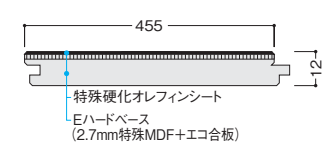

■断面形状

ご注意 ご使用にあたり、ご注意・ご理解いただきたいこと

- ■使用上のご注意について、詳細は「[フロアーの使用上のご注意(P.145~148)](#)」をご覧ください。
- ■ワックスは使用しないでください。ワックス掛けされますと汚れを拭き取りやすい性能が発揮されません。
- ■キッチン等、特にキャスターの使用頻度が高い箇所では、フロアー表面にキャスターの跡が残る場合があります。
- ■床暖房の仕上げ材には使用しないでください。
- ■水や洗剤をごばした場合は、速やかに拭き取ってください。

ご注意 ご採用・施工などにあたり、ご注意・ご理解いただきたいこと

- ■施工前には必ず仮並べを行い、色柄のバランスを確認してください。
- ■本製品は捨張工法専用フロアーです。床下地が床として十分な強度を持つよう施工されていることを必ずご確認のうえ、施工してください。
- ■開梱時は梱包ケースの木口から引き抜かないでください。フロアー表面を傷める可能性があります。
- ■本製品を下地に固定する場合は、釘(スクルーネール38mm長さ又はフロアステーブル38mm長さ肩幅4mm以上)、捨て張り工法用ボンド併用で施工してください。釘打ちは、製品の長辺雄実部に150mmピッチで釘打ちし、短辺雄実下部に接着剤を塗布し、短辺雄実部に3箇所以上釘打ちしてください。
- ■材料切削時に発生する粉塵により、稀にしゃみや鼻水の症状が発生する場合がございます。毒性はありませんが、マスクやメガネによる保護をして作業してください。

関連情報

設計・施工(別冊)	P.5~8
ご注意情報	P.145~148
専用部材	P.116~118