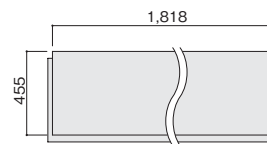

汚れが拭きとりやすいキッチン専用の化粧床材

戸建用各種用途床材/各種用途床材

キッチン専用フローリング キッチンケア

新製品

目安価格
¥88,000 /4畳

m単価
¥13,340 /m²

※目安価格は、およそ4畳分の材料費を表示しています。

キッチン特有の
汚れが拭きとりやすく、
お掃除の手間を軽減。
凹みにくいのも特長です。

設計・施工情報

捨張工法 上履用 12mm厚

公的認定・業界団体に関する表記

F☆☆☆☆ 4VOC基準適合

表面素材

シート化粧 オレフィン

表面仕上げ

艶消し

こだわり性能

低VOC	抗菌	すべりに配慮	ホットカーペット対応
床暖房対応可	凹み傷がつきにくい	引っかき傷がつきにくい	すり傷に強い
車イスOK	耐キャスター	ワックス不要	汚れに強い
水濡れに強い	ペット配慮【滑】【傷】	ペット対応【傷】【汚】	ペット対応

耐汚染性加工により油が拭き取りやすい。

溝加工がない大判サイズを採用。四周面取りも小さい設計で目地に汚れが溜まりにくい。

キッチンワゴンなどのキャスター傷にも安心です。

調理器具などをうっかり落とした時にも凹みにくい。

建具・造作材とのおすすめコーディネート

色柄名	建具・造作材の色柄略記号												
	ハビアプレミア 銘木ウッド調						ハビアベイス						
	HH	HL	HA	HT	HW	HK	WH	ML	MA	MT	MW	MK	
ミューズホワイト	●	○	○	○	○	○	●	○	○	○	○	○	
ミルベージュ	○	●	—	○	○	—	○	●	—	○	○	—	
ティーブラウン	○	○	—	●	—	—	○	○	—	●	—	—	
ダルブラウン	○	○	○	—	●	—	○	○	—	○	●	○	
プロッサム柄(ホワイト)	●	○	○	○	○	○	●	○	○	○	○	○	
ピクセル柄(ホワイト)	○	○	○	○	○	○	○	○	○	○	○	○	

●：同系色コーディネート
◎：同系色以外のおすすめコーディネート
○：コーディネート可能

※コーディネートにつきましては、巻末資料「素材感コーディネートのご案内」もご覧ください。

仕様

サイズ 12mm厚さ、455×1,818mm
梱包・入数 ダンボールケース2枚(1.65㎡)入り
梱包重量 約11kg/梱
基材 2.7mm特殊MDF+エコ合板
表面 耐汚染性特殊硬化オレフィンシート
縁加工 四辺本実加工、四周糸面取り、溝なし
ホルムアルデヒド規制 F☆☆☆☆ JAS(複合フローリング)

■平面図

■断面形状

ご注意 ご使用にあたり、ご注意・ご理解いただきたいこと

- ■使用上のご注意について、詳細は「[フロアーの使用上のご注意(P.145~148)](#)」をご覧ください。
- ■ワックスは使用しないでください。ワックス掛けされますと汚れを拭き取りやすい性能が発揮されません。
- ■キッチン等、特にキャスターの使用頻度が高い箇所では、フロアー表面にキャスターの跡が残る場合があります。
- ■床暖房の仕上げ材には使用しないでください。
- ■水や洗剤をごばした場合は、速やかに拭き取ってください。

ご注意 ご採用・施工などにあたり、ご注意・ご理解いただきたいこと

- ■施工前には必ず仮並べを行い、色柄のバランスを確認してください。
- ■本製品は捨張工法専用フロアーです。床下地が床として十分な強度を持つよう施工されていることを必ずご確認のうえ、施工してください。
- ■開梱時は梱包ケースの木口から引き抜かないでください。フロアー表面を傷める可能性があります。
- ■本製品を下地に固定する場合は、釘(スクルーネール38mm長さ又はフロアステーブル38mm長さ肩幅4mm以上)、捨て張り工法用ボンド併用で施工してください。釘打ちは、製品の長辺雄実部に150mmピッチで釘打ちし、短辺雄実下部に接着剤を塗布し、短辺雄実部に3箇所以上釘打ちしてください。
- ■材料切削時に発生する粉塵により、稀にしゃみや鼻水の症状が発生する場合がございます。毒性はありませんが、マスクやメガネによる保護をして作業してください。

関連情報