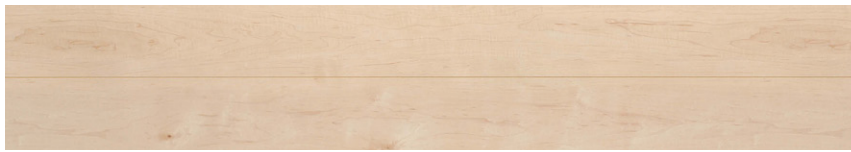

関連情報

設計・施工(別冊)	P.5~8
ご注意情報	P.145~148
専用部材	P.110・116~118

〈アッシュ柄〉
YN71-88
¥29,000/梱(6枚・3.3㎡)
(¥8,790/㎡)

〈シカモア柄〉
YN71-52
¥29,000/梱(6枚・3.3㎡)
(¥8,790/㎡)

〈メープル柄〉
YN71-50
¥29,000/梱(6枚・3.3㎡)
(¥8,790/㎡)

〈メープル柄(ベージュ)〉 **新製品**
YN71-53
¥29,000/梱(6枚・3.3㎡)
(¥8,790/㎡)