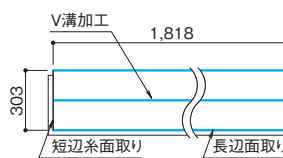

広幅デザインが魅力の銘木柄の化粧床材

戸建用一般床材/特殊加工化粧シート床材

ハピアフロア 銘木柄 hapia premier

目安価格
¥232,000 /16畳

㎡単価
¥8,790 /㎡

※目安価格は、およそ16畳分の材料費を表示しています。

銘木の持つ意匠の美しさと
流行の広幅デザインが
一層豪華で个性的なお部屋に
演出してくれます。

設計・施工情報

捨張工法 上履用 12mm厚

公的認定・業界団体に関する表記

F☆☆☆☆ 4VOC 基準適合

表面素材

シート化粧 オレフィン

表面仕上げ

艶消し

こだわり性能

低VOC	抗菌	すべりに配慮	ホットカーペット対応
床暖房対応可	凹み傷が付きにくい	引っかき傷が付きにくい	すり傷に強い
車イスOK	耐キャスター	ワックス不要	汚れに強い
水濡れに強い	ペット配慮【滑】【傷】【汚】	ペット対応【傷】【汚】	ペット対応

よりリアルな銘木柄を再現した化粧シートを採用。151.5mmの広幅デザインです。

引きずり傷や凹み傷に強いので、キャスター付きイスや車イスもご使用いただけます。

ワックス掛けが不要で、お手入れが簡単です。

建具・造作材とのおすすめコーディネート

色柄名	建具・造作材の色柄略記号													
	ハピアプレミア							ハピアプレミア 銘木ウッド調						
	LH	LL	LT	LW	XH	XD	TH	HH	HL	HA	HT	HW	HK	
アッシュ柄	●	○	○	○	●	○	●	●	○	○	○	○	○	
シカモア柄	○	○	○	○	○	○	○	○	○	○	○	○	○	
メープル柄	○	○	○	○	○	○	○	○	○	○	○	○	○	
メープル柄(ベージュ)	○	●	○	○	○	○	○	○	●	○	○	○	○	
オーク柄	○	○	○	○	○	○	○	○	○	○	○	○	○	
チェリー柄	○	○	●	○	○	○	○	○	○	○	○	○	○	
ウォールナット源平柄	○	○	○	○	○	○	○	○	○	○	○	○	○	
ウォールナット柄	○	○	○	●	○	○	○	○	○	○	○	○	○	

- ●:同系色コーディネート
- ◎:同系色以外のおすすめコーディネート
- ○:コーディネート可能

※コーディネートにつきましては、巻末資料「素材感コーディネートのご案内」もご覧ください。

仕様

- サイズ: 12mm厚さ、303×1,818mm
- 梱包・入数: ダンボールケース6枚(3.3㎡)入り
- 梱包重量: 約22kg/梱
- 基材: 2.7mm 特殊MDF+エコ合板
- 表面: 特殊強化フィルム
- 縁加工: 四辺本実加工、縦V溝加工、長辺面取り・短辺糸面取り
- ホルムアルデヒド規制: F☆☆☆☆ JAS(複合フローリング)

■平面図

■断面形状

ご注意 ご使用にあたり、ご注意・ご理解いただきたいこと

- ■使用上のご注意について、詳細は「[フロアのご使用上のご注意(P.145~148)](#)」をご覧ください。
- ■ワックスは必要ありません。お客様の都合によりワックス掛けされる場合は、DKワックスネオ(→P.118)をご使用ください。艶の低いワックスをお求めの場合は、DKワックスネオ 艶消しタイプを
- ■DAIKENパーソンショップよりお買い求めください。他のワックスは塗りムラ等の原因となります。
- ■キャスターの使用頻度が高い箇所は、カーペットなどを敷いて床を保護してください。

ご注意 ご採用・施工などにあたり、ご注意・ご理解いただきたいこと