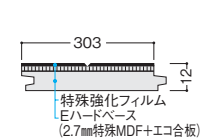

■断面形状

ご注意 ご使用にあたり、ご注意・ご理解いただきたいこと

- ■使用上のご注意について、詳細は「[フロアのご使用上のご注意(P.145~148)](#)」をご覧ください。
- ■ワックスは必要ありません。お客様の都合によりワックス掛けされる場合は、DKワックスネオ(→P.118)をご使用ください。艶の低いワックスをお求めの場合は、DKワックスネオ 艶消しタイプを
- ■DAIKENパーソンショップよりお買い求めください。他のワックスは塗りムラ等の原因となります。
- ■キャスターの使用頻度が高い箇所は、カーペットなどを敷いて床を保護してください。

ご注意 ご採用・施工などにあたり、ご注意・ご理解いただきたいこと

- ■施工前には必ず仮並べを行い、色柄のバランスを確認してください。
- ■本製品は捨張工法専用フロアです。床下地が床として十分な強度を持つよう施工されていることを必ずご確認ください。
- ■開梱時は梱包ケースの木口から引き抜かないでください。フロア表面を傷める可能性があります。
- ■本製品を下地に固定する場合は、釘(スクリューネール38mm長さ又はフロアステーブル38mm長さ肩幅4mm以上)、捨て張り工法用ボンド併用で施工してください。釘打ちは、製品の長辺雄実部に150mmピッチで釘打ちし、短辺雄実下部に接着剤を塗布し、短辺雄実部に2箇所以上釘打ちしてください。
- ■床暖房パネルの仕上げ材として使用される場合は、長辺雄実部に303mmピッチで釘打ちし、長辺および短辺雄実下部に接着剤を塗布し、短辺雄実部に2箇所以上釘打ちしてください。
- ■材料切削時に発生する粉塵により、稀にくしゃみや鼻水の症状が発生する場合がございます。毒性はありませんが、マスクやメガネによる保護をして作業してください。

関連情報

設計・施工(別冊)	P.5~8
ご注意情報	P.145~148
専用部材	P.110・116~118