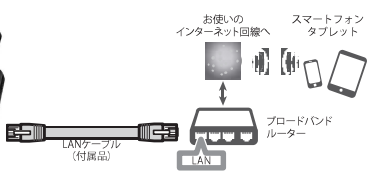

※ ご利用時にはパケット通信料がかかります。

ワイヤレス屋外・屋内兼用カメラ

- IP65相当の耐塵・耐水型設計 ※
- ナイトビジョン(暗視モード)搭載。

※ ACアダプターは、防水ではありません。

※フルHD(1080P)は録画解像度
※電気代を除く

簡単設置

リモートモニタリング

- 無料アプリ U Guard をダウンロードすればスマホやタブレットでモニタリング可能!
- ポート解放、固定 IP 設定などの複雑な設定は必要なし
- アプリ対応 iPhone, iPad, iPad touch (iOS 6.0 以降)