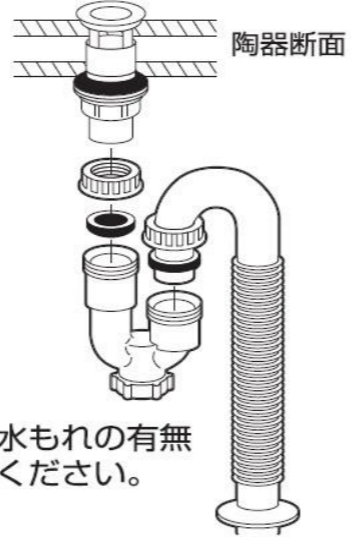

SAN-E-I

PH781-1  
トラップ用ジャバラ  
取付径32mm用

32mm  
用

## 排水用品

- 樹脂製トラップ用。  
パイプはジャバラのため、排水口  
への位置合わせが簡単です。
- キャップをはずして掃除ができます。

※取付後、水もれの有無  
をご確認ください。

万一不良品がありましたらお取替えいたします。 MADE IN JAPAN AHJ

### ⚠ 注意

- 配水管の接続は必ずシールをしてください。  
漏水で家財などをぬらす財産損害発生のお  
それがあります。

材 質 | ポリプロピレン、ポリエチレン、CR