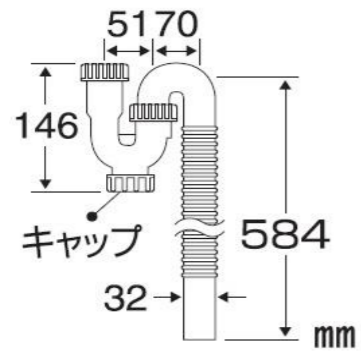

SAN-E-I

PH781-1  
トラップ用ジャバラ  
取付径32mm用

32mm  
用

## 排水用品

- 樹脂製トラップ用。  
パイプはジャバラのため、排水口  
への位置合わせが簡単です。
- キャップをはずして掃除ができます。

※取付後、水もれの有無  
をご確認ください。

万一不良品がありましたらお取替えいたします。 MADE IN JAPAN AHJ