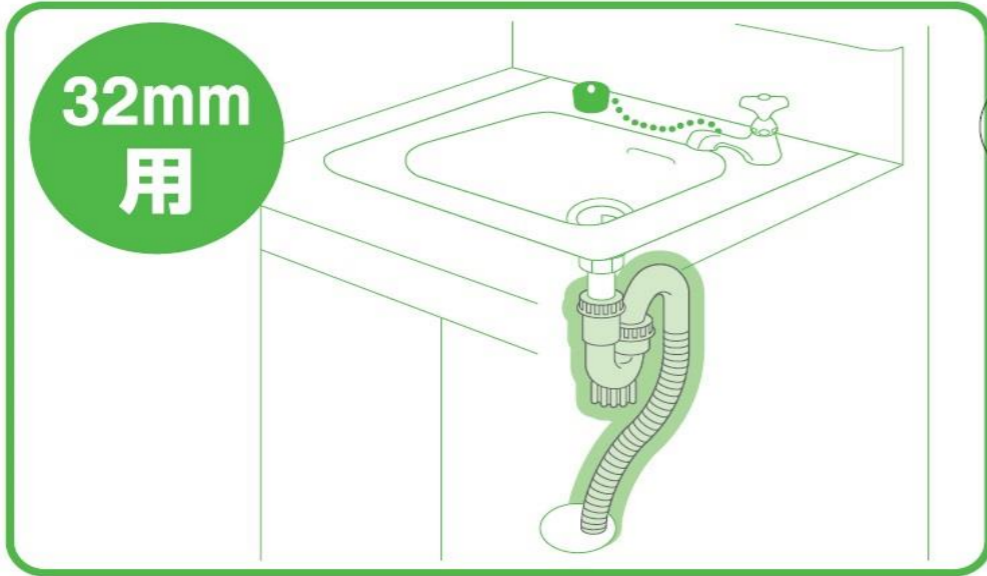

SAN-E-I

PH781-1  
トラップ用ジャバラ  
取付径32mm用

32mm  
用

## 排水用品

- 樹脂製トラップ用。  
パイプはジャバラのため、排水口  
への位置合わせが簡単です。
- キャップをはずして掃除ができます。

※取付後、水もれの有無  
をご確認ください。

万一不良品がありましたらお取替えいたします。 MADE IN JAPAN AHJ