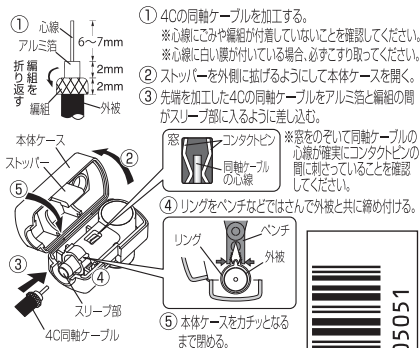

DXアンテナ

未来へ、環境負荷ゼロへ

2K4K8K

現行の2Kハイビジョン放送にも対応しています。

高シールド

使用できる放送

CS BS UHF FM ケーブルテレビ

屋内用

4C同軸ケーブル用 (75Ω)
テレビコンセントプラグ
FL4CS(B)

2K4K8K
対応

△警告

- ●屋内専用。屋外や高温になる場所を避けること。また、ケーブルを傷つけないこと。火災・感電や破損の原因となります。
- ●異常が生じたら、接続している製品の電源スイッチを切り、電源プラグをコンセントから抜くこと。そのまま使用すると火災・感電の原因となります。
- ●雷が降り出したら、手を触れないこと。感電の原因となります。

壁のテレビ端子

4C
用

FL4CS(B)

使用帯域
(10~3224MHz)

テレビコンセント
プラグ

■取付方法 (同軸ケーブル(別売)の加工と取付方法)

- ●4K・8K放送に対応した低損失の4Cの同軸ケーブルをご使用ください。

カスタマーセンター ☎ **0120-941-542**

(受付時間 9:30~17:00 夏季・年末年始休暇は除く)

お昼時間にも土・日・祝日もご利用ください!

ホームページアドレス <http://www.dxantenna.co.jp/>

DXアンテナ株式会社

本社 / 〒652-0807 神戸市兵庫区浜崎通2番15号

台紙 PETケース