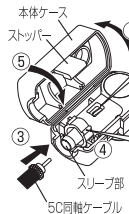

DX アンテナ

未来へ、環境負荷ゼロへ

2K4K8K

屋内用

現行の2Kハイビジョン放送にも対応しています。

5C同軸ケーブル用(75Ω)
テレビコンセントプラグ

FL5CS(B)

高シールド

使用できる
放送

CS

BS

UHF

FM

ケーブルテレビ

2K4K8K
対応

⚠ 警告

- 屋内専用、屋外や高温になる場所を避けること。また、ケーブルを傷つけないこと。火災・感電や破壊の原因となります。
- 異常が生じたら、接続している製品の電源スイッチを切り、電源プラグをコンセントから抜くこと。そのまま使用すると火災・感電の原因となります。
- 音が鳴り出したら、手を触れないこと。感電の原因となります。

壁の
テレビ端子

TV

100V
用

FL5CS(B)

使用帯域
(10~3224MHz)

テレビコンセント
プラグ

■ 取付方法 (同軸ケーブル(別売)の加工と取付方法)

- 4K-8K放送に対応した低損失の5Cの同軸ケーブルをご使用ください。

- ① 5Cの同軸ケーブルを加工する。
  ※心線にごみや屑が付着していないことを確認してください。
  ※心線に白い膜が付いている場合、必ず取り除いてください。
- ② ストッパーを外側に据えるようにして本体ケースを開く。
- ③ 先端を加工した5Cの同軸ケーブルをアルミ箔と編組の間がスリーブ部に入るように差し込む。

※窓をのせて同軸ケーブルの心線が確実にコネクタピンの間に刺さっていることを確認してください。

④ リングをベンチなどではさんで外被と共に締め付ける。

⑤ 本体ケースをガチャッとなるまで閉める。

カスタマーセンター ☎ 0120-941-542

(受付時間 9:30~17:00 夏季・年末年始・休日は除く)

お昼時間も土・日・祝日もご利用ください!

ホームページアドレス <http://www.dxantenna.co.jp/>

DXアンテナ株式会社

本社 / 〒652-0807 神戸市兵庫区浜崎通2番15号

台紙 PET-ケース

T 4975584 105075

MADE IN CHINA