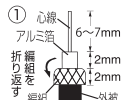

テレビコンセント
プラグ

■ 取付方法 (同軸ケーブル(別売)の加工と取付方法)

- 4K-8K放送に対応した低損失の5Cの同軸ケーブルをご使用ください。

- ① 5Cの同軸ケーブルを加工する。
  ※心線にごみや屑が付着していないことを確認してください。
  ※心線に白い膜が付いている場合、必ず取り除いてください。
- ② ストッパーを外側に据えるようにして本体ケースを開く。
- ③ 先端を加工した5Cの同軸ケーブルをアルミ箔と編組の間がスリーブ部に入るように差し込む。