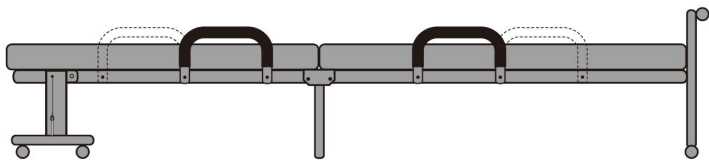

お手入れ方法

- 著しい汚れは、うすめた中性洗剤を浸した柔らかい布をかたくしぼって汚れをふき取り、から拭きをする。
- みがき粉、アルカリ洗剤、ベンジン、アルコール、シンナーなどは使用しないでください。変色の原因になります。
- 化学ぞうきんを使うときは、その注意書きに従ってください。

外形寸法(約)：幅960×奥行2080×高さ540mm(寝台の高さ：434mm)
 構造部材：金属(鋼)、合板 / 表面加工：粉体塗装(ポリエステル塗装)
 側生地：ポリエステル100% / クッション材：ウレタンフォーム
 ギア：14段階リクライニングギア

耐荷重(静荷重) **最大 100kg**

取っ手について

ベッドを折りたたむ時、取っ手を持ちながら作業すると簡単にできます。お好みの位置に、取り付けてください。取っ手の位置は、組立後でも変更することができます。
 ※図の位置に取り付けることをお勧めします。

JAN : 4920501505377

※製品の仕様および外観は、改良などの理由で予告なく変更することがあります。 株式会社 コメリ 〒950-1492 新潟県新潟市南区清水4501-1 Tel.025-371-4805 Made in China