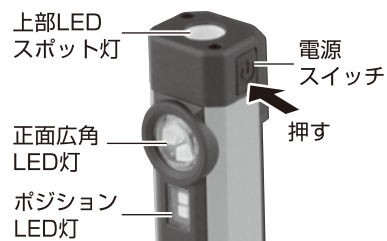

2 満充電後に使用する:スイッチ操作

- ① 満充電状態でスイッチを押すと上部LEDスポット灯が点灯します。
  - ② 満充電状態でスイッチを2回押すと正面広角LED灯が点灯します。
  - ③ 3回スイッチを押すとOFFで正面広角LED灯は消灯します。
2. ※スイッチはサイクル式でスポット⇒全灯⇒OFFを繰り返します。
- ④ スイッチを長押しすると、ポジションLED灯が点灯し、押すと消灯します。