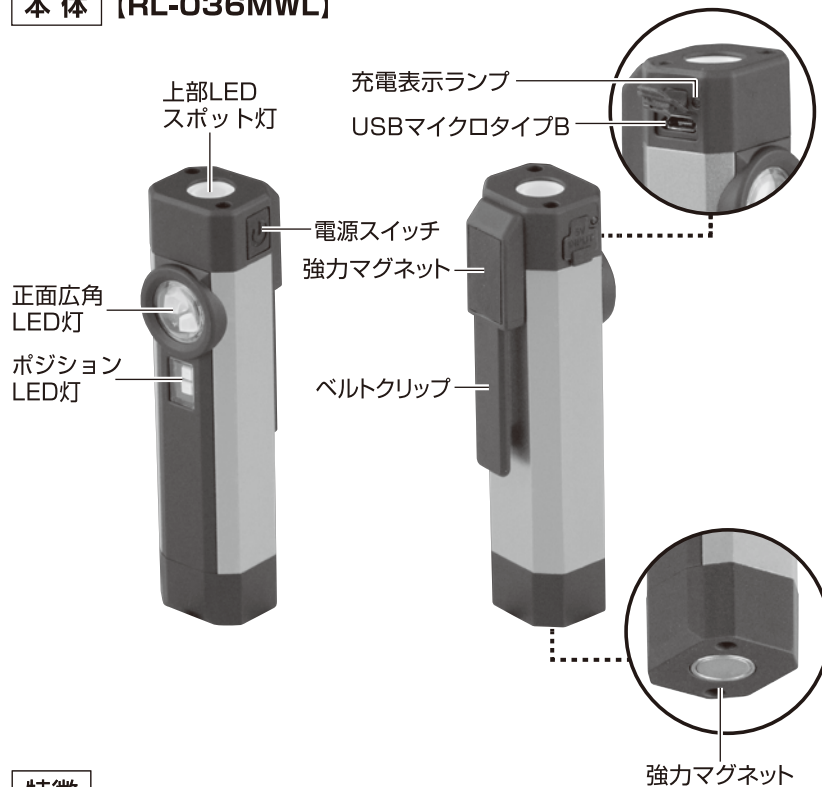

各部の名前とはたらき

本体 【RL-036MWL】

特徴

- 充電式小型で携帯に便利、ポケットクリップ付
- 電球より使用寿命が長く、明るい省エネLED光源で虫も集まりにくい。
- LED点灯方向が3カ所で、上部LEDスポット灯・正面広角LED灯・ポジションLED灯装備。
- スイッチ長押しでポジションLED灯が点灯(紫色)
- 強力マグネット2カ所付き金属吸着、作業環境を最大限に利用できる。

用途

- 室内外において夜間照明及び隙間などのスポット照明に。
- 暗い室内作業の照明に、不意な災害時の携帯照明に。
- アウトドア、仕事、停電時、車載に携帯用便利。