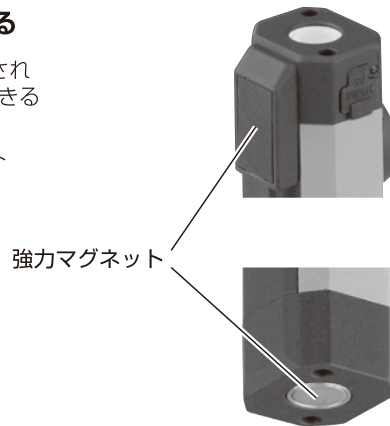

ご使用方法

3 マグネットを利用して使用する

- ① 本機底面に協力マグネットが装備されていますので、金属(磁力)が発揮できる場所に着磁させ作業してください。
- ② 本機クリップ部にも強力マグネットが装備されています。