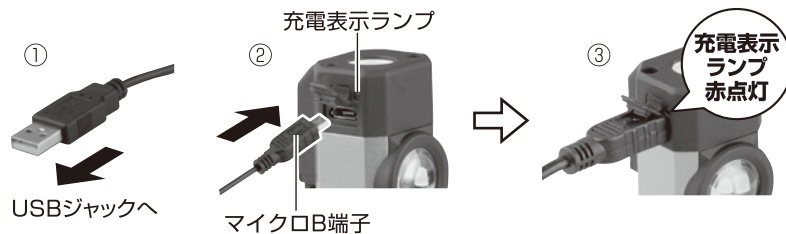

各部の名前とはたらき

本体 【RL-036MWL】

特徴

- 充電式小型で携帯に便利、ポケットクリップ付
- 電球より使用寿命が長く、明るい省エネLED光源で虫も集まりにくい。
- LED点灯方向が3カ所で、上部LEDスポット灯・正面広角LED灯・ポジションLED灯装備。
- スイッチ長押しでポジションLED灯が点灯(紫色)
- 強力マグネット2カ所付き金属吸着、作業環境を最大限に利用できる。

用途

- 室内外において夜間照明及び隙間などのスポット照明に。
- 暗い室内作業の照明に、不意な災害時の携帯照明に。
- アウトドア、仕事、停電時、車載に携帯用便利。

付属品充電専用アダプタージャック USBマイクロBタイプ 仕様

◆仕様・付属品

長さ	約900mm
入カジャックタイプ	USBマイクロBタイプ

- 本機アダプター入カジャックはUSBマイクロBタイプで充電する。
※発火や故障の原因になります。
- 本機充電完了後は、本機充電ジャックアUSBマイクロBを本機から抜く。
(直接接続点灯も可能)

ご使用方法

1 充電をする。※使用前に満充電をしてからご使用ください。

- ① 付属のコードUSB側を(USBジャック)電源に差し込む。
 - ② 本機裏側の下部サイドにあるゴムを軽く開いてマイクロB端子を差し込む。
 - ③ 正常な充電の場合⇒充電表示ランプ赤点灯⇒満充電後緑点灯になります。
 - ④ 電源となっているUSBジャックから抜いて、本機充電端子USBマイクロB端子タイプを抜いてください。
- ◎充電しながらの点灯使用も可能です。 ※但し充電時間が伸びますのでご注意ください！