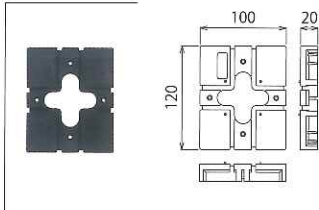

03

ネコ土台工法用 床下換気材

エコパッキン

EP-100S

規格	製品仕様
品番	EP-100S
材質	再生PP複合樹脂
製品寸法(mm)	100×120×20
製品重量	約160g
入数	50個/箱
参考価格	¥300/個

EP-150S

規格	製品仕様
品番	EP-150S
材質	再生PP複合樹脂
製品寸法(mm)	100×150×20
製品重量	約200g
入数	50個/箱
参考価格	¥350/個

EP-100

規格	製品仕様
品番	EP-100
材質	再生PP複合樹脂
製品寸法(mm)	100×210×20
製品重量	約310g
入数	50個/箱
参考価格	¥400/個

EP-120

規格	製品仕様
品番	EP-120
材質	再生PP複合樹脂
製品寸法(mm)	120×210×20
製品重量	約350g
入数	50個/箱
参考価格	¥450/個

全周換気で通気性能が1.4~2倍!!

基礎に負担を掛けずにしっかり換気!