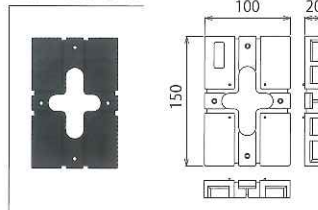

03

ネコ土台工法用 床下換気材

エコパッキン

EP-100S

規格	製品仕様
品番	EP-100S
材質	再生PP複合樹脂
製品寸法(mm)	100×120×20
製品重量	約160g
入数	50個/箱
参考価格	¥300/個

EP-150S

規格	製品仕様
品番	EP-150S
材質	再生PP複合樹脂
製品寸法(mm)	100×150×20
製品重量	約200g
入数	50個/箱
参考価格	¥350/個

EP-100

規格	製品仕様
品番	EP-100
材質	再生PP複合樹脂
製品寸法(mm)	100×210×20
製品重量	約310g
入数	50個/箱
参考価格	¥400/個

EP-120

規格	製品仕様
品番	EP-120
材質	再生PP複合樹脂
製品寸法(mm)	120×210×20
製品重量	約350g
入数	50個/箱
参考価格	¥450/個

全周換気で通気性能が1.4~2倍!!

基礎に負担を掛けずにしっかり換気!