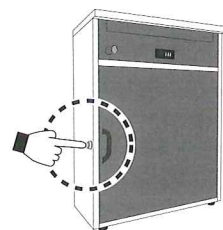

ワンタッチロック

印鑑ケース

※印鑑は別売り

盗難防止金具

ワンタッチロック

2段目最大重量

最大投函
サイズ

1段:(横)約400mm×(縦)約310mm×(高さ)約35mm

メール便対応

2段:(横)約430mm×(縦)約510mm×(高さ)約310mm

120サイズ対応

外出しても
受取可能!

1段目はメール便(厚さ3.5cm×3個まで)
2段目は120サイズまで対応!

例えば...

※梱包サイズは販売元によって異なりますのでご注意ください。

リシムワイドの使い方

1 ボックス内にある
印鑑で伝票に捺印後
伝票控えと荷物を収納

2 収納後扉を閉じて
左側面のワンタッチ
ロックキーを押して
ロックを掛けます
(ロック後は扉は開きません)

品番	色	ポスト外寸サイズ(mm)	本体重量	参考上代	JANコード
THB-276 BR	ブラウン	幅490×高さ758×奥行375	14kg		4963784 691504
THB-276 WD	木目				4963784 691511