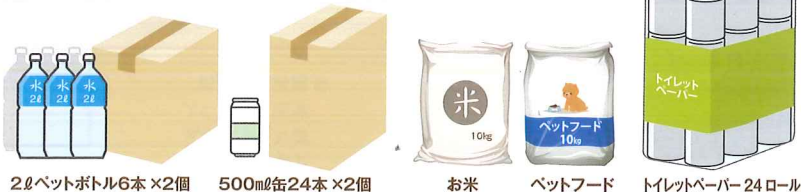

メール便対応

2段:(横)約430mm×(縦)約510mm×(高さ)約310mm

120サイズ対応

外出しても
受取可能!

1段目はメール便(厚さ3.5cm×3個まで)
2段目は120サイズまで対応!

例えば...

※梱包サイズは販売元によって異なりますのでご注意ください。

リシムワイドの使い方