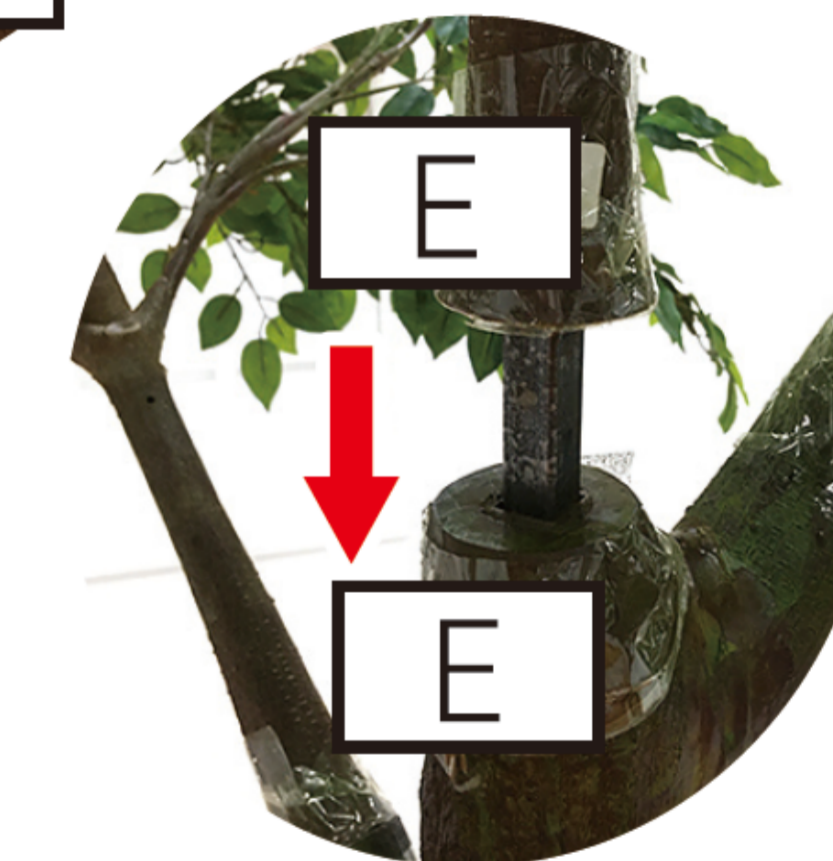

### 重要 ⚠️ 警告

- ・転倒すると大変危険です。設置する際は必ずベース部を水平でしっかりとした強度のある下地にビスやボルト等で固定してください。(※ビスやボルトは別途ご用意ください。)
- ・本品にお子様がよく登ったり、重量をかけるような使い方は、転倒や破損によるけがの原因となりますので絶対におやめください。

### ⚠️ 注意

本品は装飾用品です。植物ではありません。

- ・小さなお子様やペットの誤食に注意する
- ・屋外で使用しない
- ・湿気や直射日光、熱源のそばを避ける
- ・色移りに注意する
- ・臭いが気になる場合は換気をよくする

注意：本品は重量が約 23kg、高さが約 260cm あります。2 人で組み立ててください。

1

#### ベース部の固定

水平でしっかりとした強度のある下地にベース部をビスやボルト等で固定してください。(※ビスやボルトは別途ご用意ください。)

2

#### 各枝の取り付け方

幹と各枝の接合部には[A][B][C][D][E]の記号が付いています。各枝の記号と幹の記号を合わせて枝を幹に挿してください。  
※枝のがたつきが気になる場合は、市販のポリエチレン用の接着剤をお使いください。

3