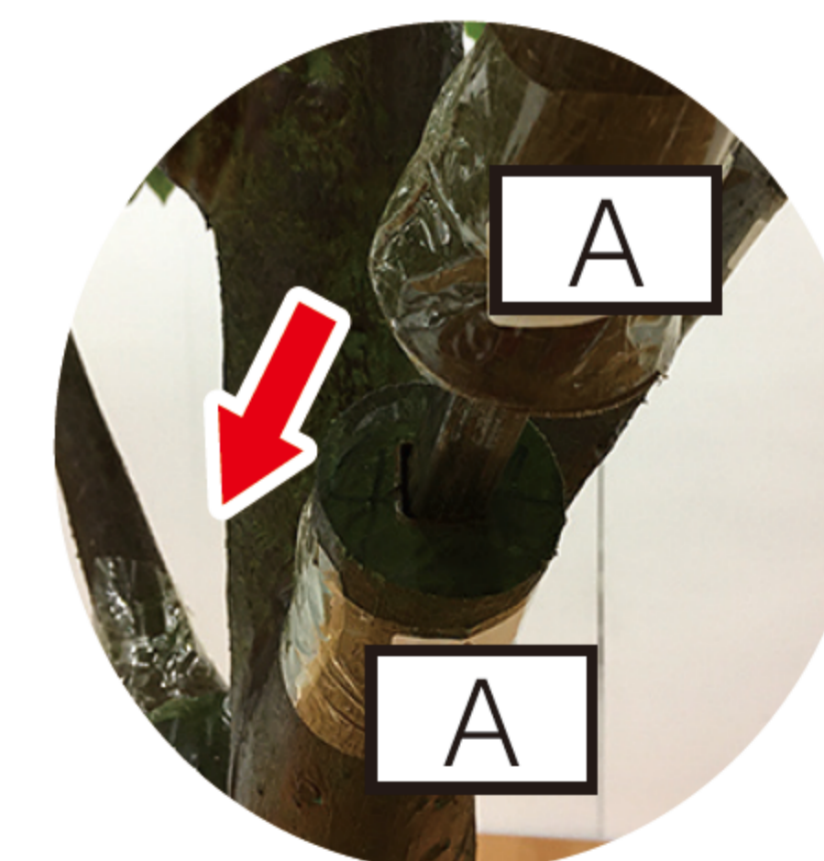

Breezy
Green

シンボルツリー ベンジャミン

サイズ:(約)260cm 主な素材:幹/スチール・PE 葉/PE

組み立て・取り扱い説明書

JAN:4920501642744

屋内専用

本品は植物ではありません。

重要 ⚠️ 警告

- ・転倒すると大変危険です。設置する際は必ずベース部を水平でしっかりとした強度のある下地にビスやボルト等で固定してください。(※ビスやボルトは別途ご用意ください。)
- ・本品にお子様がよく登ったり、重量をかけるような使い方は、転倒や破損によるけがの原因となりますので絶対におやめください。

⚠️ 注意

本品は装飾用品です。植物ではありません。

- ・小さなお子様やペットの誤食に注意する
- ・屋外で使用しない
- ・湿気や直射日光、熱源のそばを避ける
- ・色移りに注意する
- ・臭いが気になる場合は換気をよくする

注意：本品は重量が約 23kg、高さが約 260cm あります。2 人で組み立ててください。

1

ベース部の固定

水平でしっかりとした強度のある下地にベース部をビスやボルト等で固定してください。(※ビスやボルトは別途ご用意ください。)

2

各枝の取り付け方

幹と各枝の接合部には[A][B][C][D][E]の記号が付いています。各枝の記号と幹の記号を合わせて枝を幹に挿してください。
※枝のがたつきが気になる場合は、市販のポリエチレン用の接着剤をお使いください。

3

枝葉のかたちを整えます

完成イメージを参考に各枝や葉を広げてかたちを整えます。
※かたちを整える際は力の入れ過ぎにご注意ください。