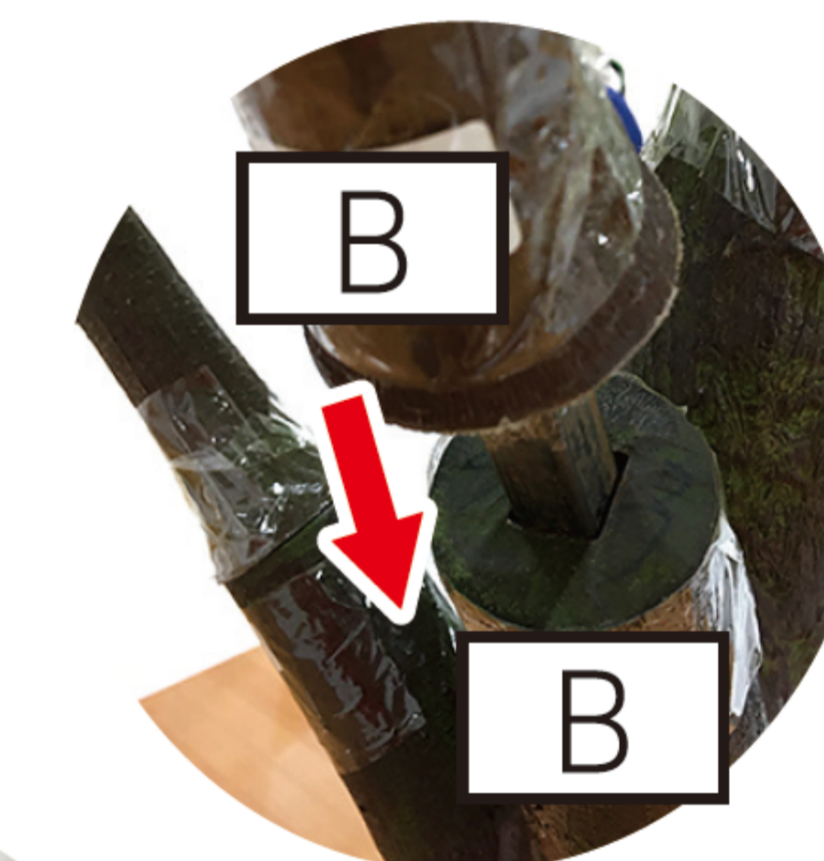

Breezy
Green

シンボルツリー ベンジャミン

サイズ:(約)260cm 主な素材:幹/スチール・PE 葉/PE

組み立て・取り扱い説明書

JAN:4920501642744

屋内専用

本品は植物ではありません。

重要 ⚠️ 警告

- ・転倒すると大変危険です。設置する際は必ずベース部を水平でしっかりとした強度のある下地にビスやボルト等で固定してください。(※ビスやボルトは別途ご用意ください。)
- ・本品にお子様がよく登ったり、重量をかけるような使い方は、転倒や破損によるけがの原因となりますので絶対におやめください。

⚠️ 注意

本品は装飾用品です。植物ではありません。

- ・小さなお子様やペットの誤食に注意する
- ・屋外で使用しない
- ・湿気や直射日光、熱源のそばを避ける
- ・色移りに注意する
- ・臭いが気になる場合は換気をよくする

注意：本品は重量が約 23kg、高さが約 260cm あります。2 人で組み立ててください。

1

ベース部の固定

水平でしっかりとした強度のある下地にベース部をビスやボルト等で固定してください。(※ビスやボルトは別途ご用意ください。)

2

各枝の取り付け方

幹と各枝の接合部には[A][B][C][D][E]の記号が付いています。各枝の記号と幹の記号を合わせて枝を幹に挿してください。
※枝のがたつきが気になる場合は、市販のポリエチレン用の接着剤をお使いください。

3

枝葉のかたちを整えます

完成イメージを参考に各枝や葉を広げてかたちを整えます。
※かたちを整える際は力の入れ過ぎにご注意ください。