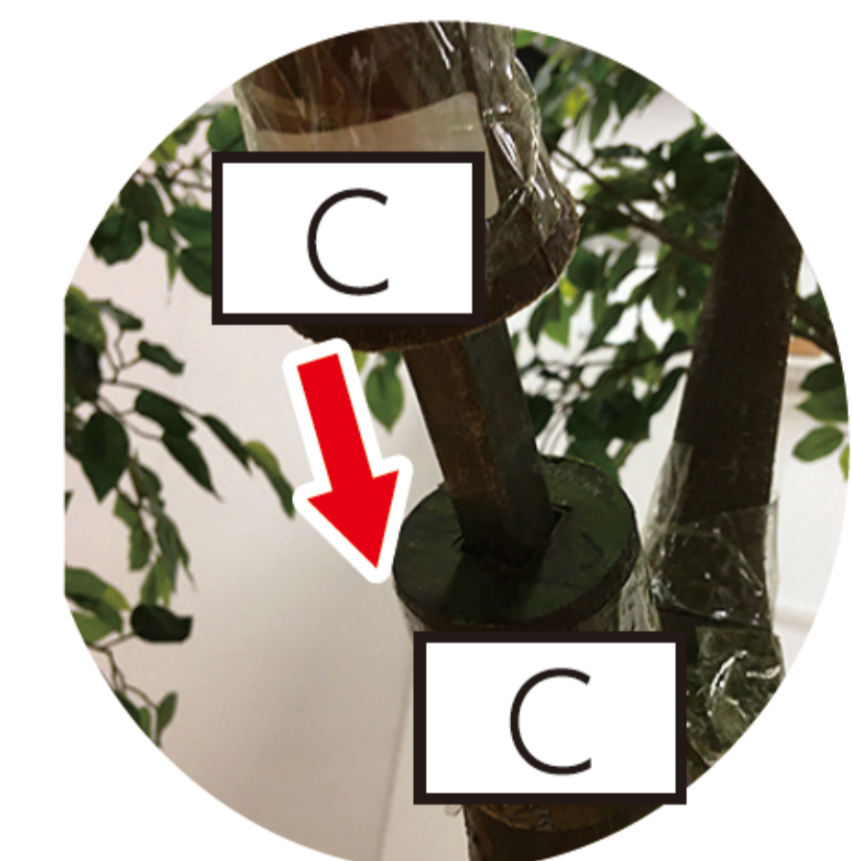

Breezy
Green

シンボルツリー ベンジャミン

サイズ:(約)260cm 主な素材:幹/スチール・PE 葉/PE

組み立て・取り扱い説明書

JAN:4920501642744

屋内専用

本品は植物ではありません。

重要 ⚠️ 警告

- ・転倒すると大変危険です。設置する際は必ずベース部を水平でしっかりとした強度のある下地にビスやボルト等で固定してください。(※ビスやボルトは別途ご用意ください。)
- ・本品にお子様がよく登ったり、重量をかけるような使い方は、転倒や破損によるけがの原因となりますので絶対におやめください。

⚠️ 注意

本品は装飾用品です。植物ではありません。

- ・小さなお子様やペットの誤食に注意する
- ・屋外で使用しない
- ・湿気や直射日光、熱源のそばを避ける
- ・色移りに注意する
- ・臭いが気になる場合は換気をよくする

注意：本品は重量が約 23kg、高さが約 260cm あります。2 人で組み立ててください。

1

ベース部の固定

水平でしっかりとした強度のある下地にベース部をビスやボルト等で固定してください。(※ビスやボルトは別途ご用意ください。)

2

各枝の取り付け方

幹と各枝の接合部には[A][B][C][D][E]の記号が付いています。各枝の記号と幹の記号を合わせて枝を幹に挿してください。
※枝のがたつきが気になる場合は、市販のポリエチレン用の接着剤をお使いください。

3

枝葉のかたちを整えます

完成イメージを参考に各枝や葉を広げてかたちを整えます。
※かたちを整える際は力の入れ過ぎにご注意ください。