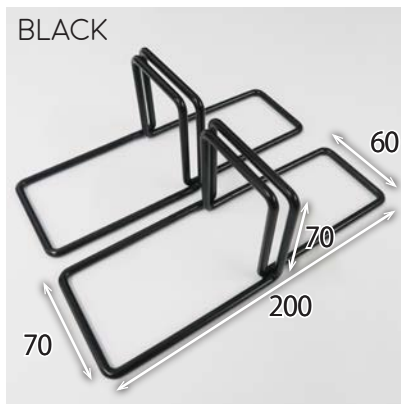

板を差し込むだけ 1STEP

仕切りスタンド

PANEL STAND

3mm厚の板を 差し込むだけの簡単設置

お好みの板をご使用いただけます。
しっかりとしたスチール製で、安心ガード。

※飛沫感染防止用パネルの設置にも役立ちます。

隙間に板を差し込みます

WHITE

カラー：ホワイト
品番：PAST-W
JAN：4953463720298

BLACK

カラー：ブラック
品番：PAST-B
JAN：4953463720304

商品サイズ

W70mm/60mm×H70mm×D200mm

材質

スチール

対応板厚

板厚3mm専用

推奨板サイズ

約W900mm×H600mm ※おおよその目安です

※注意

3mm厚を超える板を入れると差込口が広がってしまう可能性があります。

アクリサンデー株式会社

☎ 0120-005-998 (9:00~17:00/元日のみ休)
<http://www.acrysunday.co.jp>