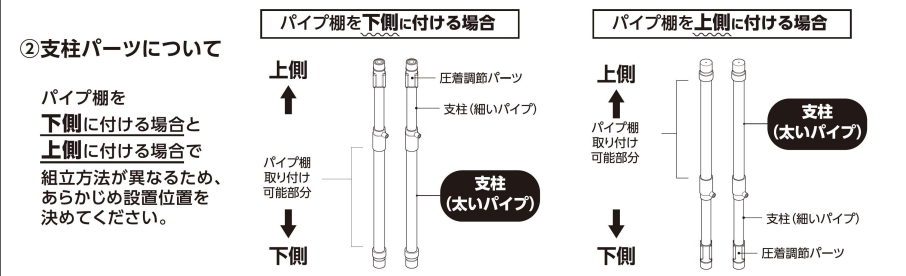

品質表示	外形寸法:(約)幅75×奥行26×高さ65~109cm
	材質/パイプ:鋼管(木目転写)
	樹脂パーツ:ABS樹脂 滑り止め:塩化ビニル樹脂

耐荷重 (静荷重)	全体	10kg
	(パイプ棚 1 枚あたり)	

JAN : 4920501627772

※製品の仕様および外観は、改良などの理由で予告なく変更することがあります。 株式会社 コメリ 〒950-1492 新潟県新潟市南区清水4501-1 Tel.025-371-4805 Made in China

部品一覧 ※組立前に、各部品・部材がそろっていることをご確認ください。

設置に際して ※パイプ棚の取付位置を決めてから、下記の内容で作業を行ってください。

組立方法 ※イラストは、パイプ棚を下側に取り付ける場合で説明しております。