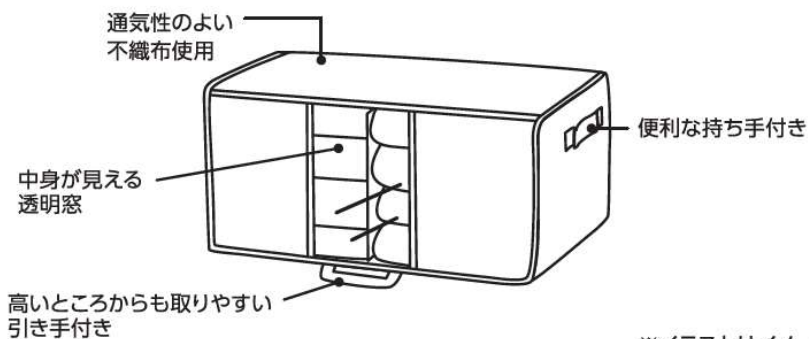

特長

- 前面と天面が一度に開き、収納物を出し入れしやすい収納袋です。
- 前面だけ開くこともできるので、収納袋を取り出さずに収納物を出し入れができます。
- 通気性が良いためカビが付きにくく、保存用に便利です。
- 収納物がわかる透明窓付きです。
- 押入れやクローゼットへの出し入れに便利な持ち手付きです。
- 防虫剤等が入られるポケットが1ヶ所ついています。

※イラストはイメージです。

ご使用方法

- 収納袋のサイズに合わせて衣類等をたたんで収納袋に入れてください。
※仕切り板を倒したままでもご使用いただけます。