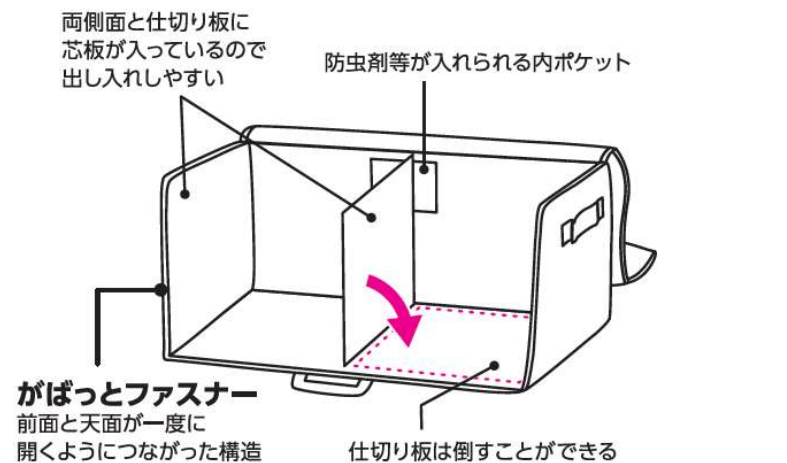

特長

- 前面と天面が一度に開き、収納物を出し入れしやすい収納袋です。
- 前面だけ開くこともできるので、収納袋を取り出さずに収納物を出し入れができます。
- 通気性が良いためカビが付きにくく、保存用に便利です。
- 収納物がわかる透明窓付きです。
- 押入れやクローゼットへの出し入れに便利な持ち手付きです。
- 防虫剤等が入られるポケットが1ヶ所ついています。

※イラストはイメージです。

ご使用方法

- 収納袋のサイズに合わせて衣類等をたたんで収納袋に入れてください。
※仕切り板を倒したままでもご使用いただけます。