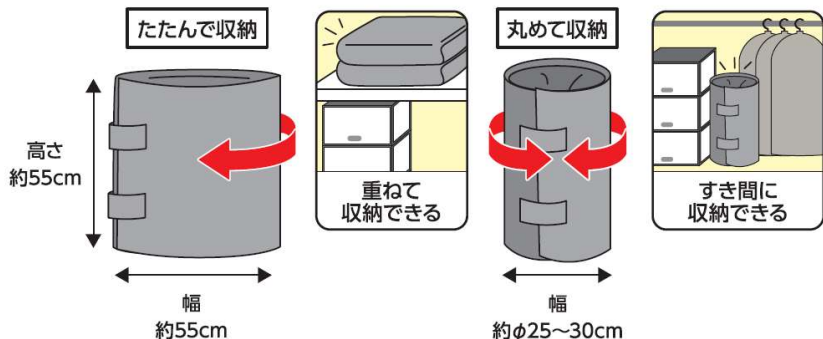

特長

- ①クローゼットにも収納しやすいサイズ
- ②収納場所にあわせて形が選べる

使用方法

たたんで収納する場合

半分に折りたたんで、ベルトの面ファスナーでとめる。

丸めて収納する場合

端から丸めて、ベルトの面ファスナーでとめる。

※布団の厚みによっては、丸めてベルトをとめられない場合があります。

※イラストはイメージです。

▲ 使用上のご注意

※ご使用になる前に必ずお読みになり、大切に保管してください。

- 収納量は目安です。収納物の形状、材質によって異なる場合があります。
- 収納物は十分に乾燥させて、清潔な状態で収納してください。収納中も時々換気をして、清潔な環境で保管してください。
- 高温多湿な場所での保管は避けください。
- ファスナーやベルトを強く引っ張らないでください。不織布の性質上、破れるおそれがあります。
- 面ファスナーの固い面に、収納物等が付着しないようご注意ください。収納物を傷めるおそれがあります。
- 洗濯、アイロンかけはおやめください。
- 変形するおそれがありますので、火のそばに近づけないでください。
- 水滴れや摩擦により、色落ちや色移りすることがありますのでご注意ください。
- 廃棄時は、各自治体の定める方法に従って処理してください。

※商品の外観仕様等は、予告なく変更する場合があります。

品質表示

品名	形が選べるふとん収納袋
材質	不織布:ポリプロピレン 面ファスナー:ナイロン
サイズ	(約)幅110×高さ55cm
数量	1枚入

販売元

株式会社 コメリ
〒950-1492
新潟県新潟市南区清水4501-1
Tel.025-371-4805
Made in China