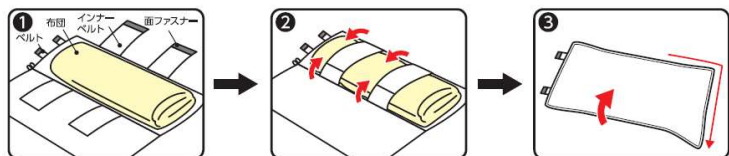

特長

- ①クローゼットにも収納しやすいサイズ
- ②収納場所にあわせて形が選べる

使用方法

たたんで収納する場合

半分に折りたたんで、ベルトの面ファスナーでとめる。

丸めて収納する場合

端から丸めて、ベルトの面ファスナーでとめる。

※布団の厚みによっては、丸めてベルトをとめられない場合があります。

※イラストはイメージです。

▲ 使用上のご注意

※ご使用になる前に必ずお読みになり、大切に保管してください。

- 収納量は目安です。収納物の形状、材質によって異なる場合があります。
- 収納物は十分に乾燥させて、清潔な状態で収納してください。収納中も時々換気をして、清潔な環境で保管してください。
- 高温多湿な場所での保管は避けください。
- ファスナーやベルトを強く引っ張らないでください。不織布の性質上、破れるおそれがあります。
- 面ファスナーの固い面に、収納物等が付着しないようご注意ください。収納物を傷めるおそれがあります。
- 洗濯、アイロンかけはおやめください。
- 変形するおそれがありますので、火のそばに近づけないでください。
- 水滴れや摩擦により、色落ちや色移りすることがありますのでご注意ください。
- 廃棄時は、各自治体の定める方法に従って処理してください。