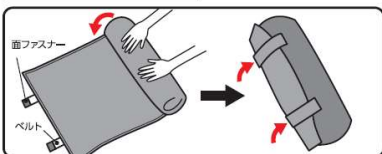

特長

- ①クローゼットにも収納しやすいサイズ
- ②収納場所にあわせて形が選べる

使用方法

たたんで収納する場合

半分に折りたたんで、ベルトの面ファスナーでとめる。

丸めて収納する場合

端から丸めて、ベルトの面ファスナーでとめる。

※布団の厚みによっては、丸めてベルトをとめられない場合があります。

※イラストはイメージです。

▲ 使用上のご注意

※ご使用になる前に必ずお読みになり、大切に保管してください。

- 収納量は目安です。収納物の形状、材質によって異なる場合があります。
- 収納物は十分に乾燥させて、清潔な状態で収納してください。収納中も時々換気をして、清潔な環境で保管してください。
- 高温多湿な場所での保管は避けください。
- ファスナーやベルトを強く引っ張らないでください。不織布の性質上、破れるおそれがあります。
- 面ファスナーの固い面に、収納物等が付着しないようご注意ください。収納物を傷めるおそれがあります。
- 洗濯、アイロンかけはおやめください。
- 変形するおそれがありますので、火のそばに近づけないでください。
- 水滴れや摩擦により、色落ちや色移りすることがありますのでご注意ください。
- 廃棄時は、各自治体の定める方法に従って処理してください。