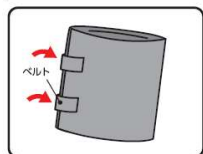

特長

- ①クローゼットにも収納しやすいサイズ
- ②収納場所にあわせて形が選べる

使用方法

たたんで収納する場合

半分に折りたたんで、ベルトの面ファスナーでとめる。

丸めて収納する場合

端から丸めて、ベルトの面ファスナーでとめる。

※布団の厚みによっては、丸めてベルトをとめられない場合があります。

※イラストはイメージです。

▲ 使用上のご注意

※ご使用になる前に必ずお読みになり、大切に保管してください。

- 収納量は目安です。収納物の形状、材質によって異なる場合があります。
- 収納物は十分に乾燥させて、清潔な状態で収納してください。収納中も時々換気をして、清潔な環境で保管してください。
- 高温多湿な場所での保管は避けください。
- ファスナーやベルトを強く引っ張らないでください。不織布の性質上、破れるおそれがあります。
- 面ファスナーの固い面に、収納物等が付着しないようご注意ください。収納物を傷めるおそれがあります。
- 洗濯、アイロンかけはおやめください。
- 変形するおそれがありますので、火のそばに近づけないでください。
- 水滴れや摩擦により、色落ちや色移りすることがありますのでご注意ください。
- 廃棄時は、各自治体の定める方法に従って処理してください。