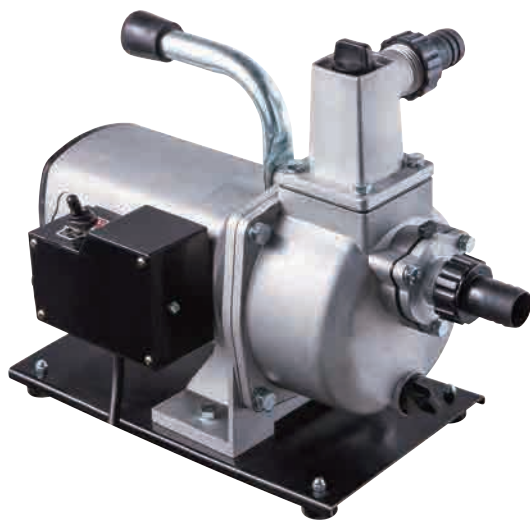

## MOTOR PUMP

# 1 インチ モーターポンプ

# EMP-25

AC100V 50/60Hz

全揚程  
**35m**

吐出量  
**100L/min**

連続運転時間 **1時間**

吸入揚程 **6m**

口径 **25mm**(1インチ)

仕様