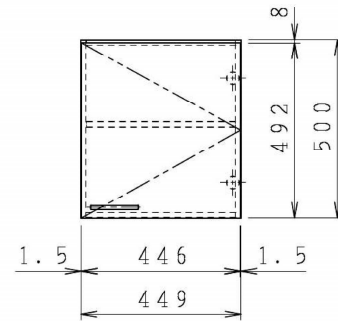

No.	名称	材質・仕様	個数	備考
1	側板	低圧メラミン化粧P t b	2	
2	底板	低圧メラミン化粧P t b	1	
3	天板	低圧メラミン化粧P t b	1	
4	背板	FF化粧MDF+P t b	1	

型式	W***-45 R	図番	01AKMT220AA045B2	
		日付	2020-11-02	尺度 1:15
名称	さくら ショート吊戸棚	クリナップ株式会社		