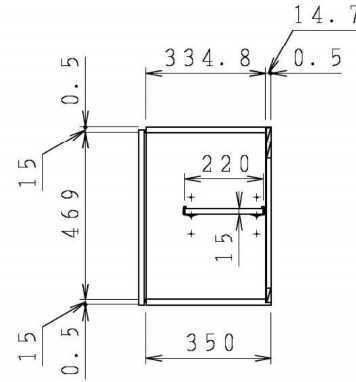

No.	名称	材質・仕様	個数	備考
1	側板	低圧メラミン化粧P t b	2	
2	底板	低圧メラミン化粧P t b	1	
3	天板	低圧メラミン化粧P t b	1	
4	背板	FF化粧MDF+P t b	1	

型式	W***-45 R	図番	01AKMT220AA045B2	
		日付	2020-11-02	尺度 1:15
名称	さくら ショート吊戸棚	クリナップ株式会社		