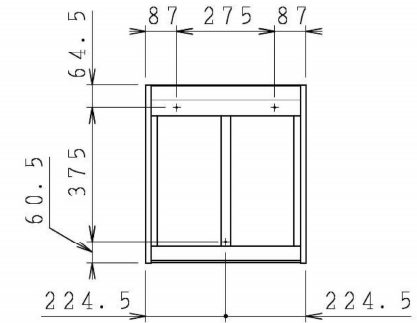

No.	名称	材質・仕様	個数	備考
1	側板	低圧メラミン化粧P t b	2	
2	底板	低圧メラミン化粧P t b	1	
3	天板	低圧メラミン化粧P t b	1	
4	背板	FF化粧MDF+P t b	1	

型式	W***-45 R	図番	01AKMT220AA045B2	
		日付	2020-11-02	尺度 1:15
名称	さくら ショート吊戸棚	クリナップ株式会社		