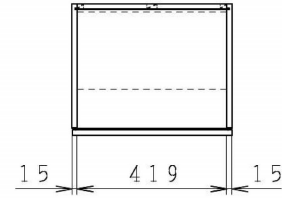

No.	名称	材質・仕様	個数	備考
1	側板	低圧メラミン化粧P t b	2	
2	底板	低圧メラミン化粧P t b	1	
3	天板	低圧メラミン化粧P t b	1	
4	背板	FF化粧MDF+P t b	1	

型式	W***-45 R	図番	01AKMT220AA045B2	
		日付	2020-11-02	尺度 1:15
名称	さくら ショート吊戸棚	クリナップ株式会社		