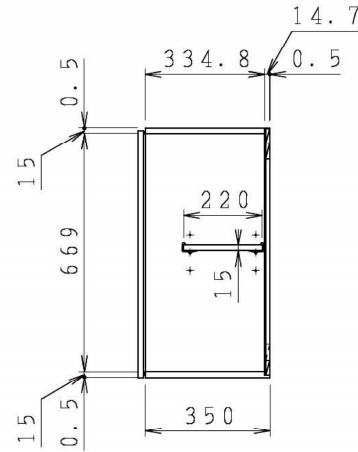

No.	名称	材質・仕様	個数	備考
1	側板(左)	低圧メラミン化粧P t b	1	
2	側板(右)	不燃材	1	
3	底板	不燃材	1	
4	天板	低圧メラミン化粧P t b	1	
5	背板	FF化粧MDF+P t b	1	

型式	W***-45MF L	図番	01AKMT224AE045B1	
		日付	2020-11-02	尺度 1:15
名称	さくら ミドル吊戸棚(側・底板不燃仕様)	クリナップ株式会社		