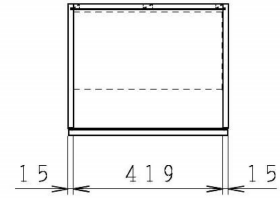

No.	名称	材質・仕様	個数	備考
1	側板(左)	低圧メラミン化粧P t b	1	
2	側板(右)	不燃材	1	
3	底板	不燃材	1	
4	天板	低圧メラミン化粧P t b	1	
5	背板	FF化粧MDF+P t b	1	

型式	W***-45MF L	図番	01AKMT224AE045B1	
		日付	2020-11-02	尺度 1:15
名称	さくら ミドル吊戸棚(側・底板不燃仕様)	クリナップ株式会社		