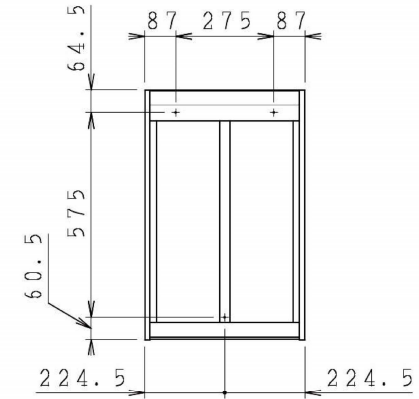

No.	名称	材質・仕様	個数	備考
1	側板(左)	低圧メラミン化粧P t b	1	
2	側板(右)	不燃材	1	
3	底板	不燃材	1	
4	天板	低圧メラミン化粧P t b	1	
5	背板	FF化粧MDF+P t b	1	

型式	W***-45MF L	図番	01AKMT224AE045B1	
		日付	2020-11-02	尺度 1:15
名称	さくら ミドル吊戸棚(側・底板不燃仕様)	クリナップ株式会社		