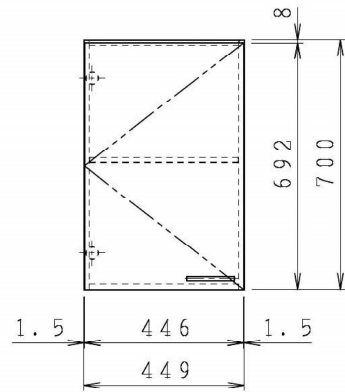

No.	名称	材質・仕様	個数	備考
1	側板(左)	低圧メラミン化粧P t b	1	
2	側板(右)	不燃材	1	
3	底板	不燃材	1	
4	天板	低圧メラミン化粧P t b	1	
5	背板	FF化粧MDF+P t b	1	

型式	W***-45MF L	図番	01AKMT224AE045B1	
		日付	2020-11-02	尺度 1:15
名称	さくら ミドル吊戸棚(側・底板不燃仕様)	クリナップ株式会社		