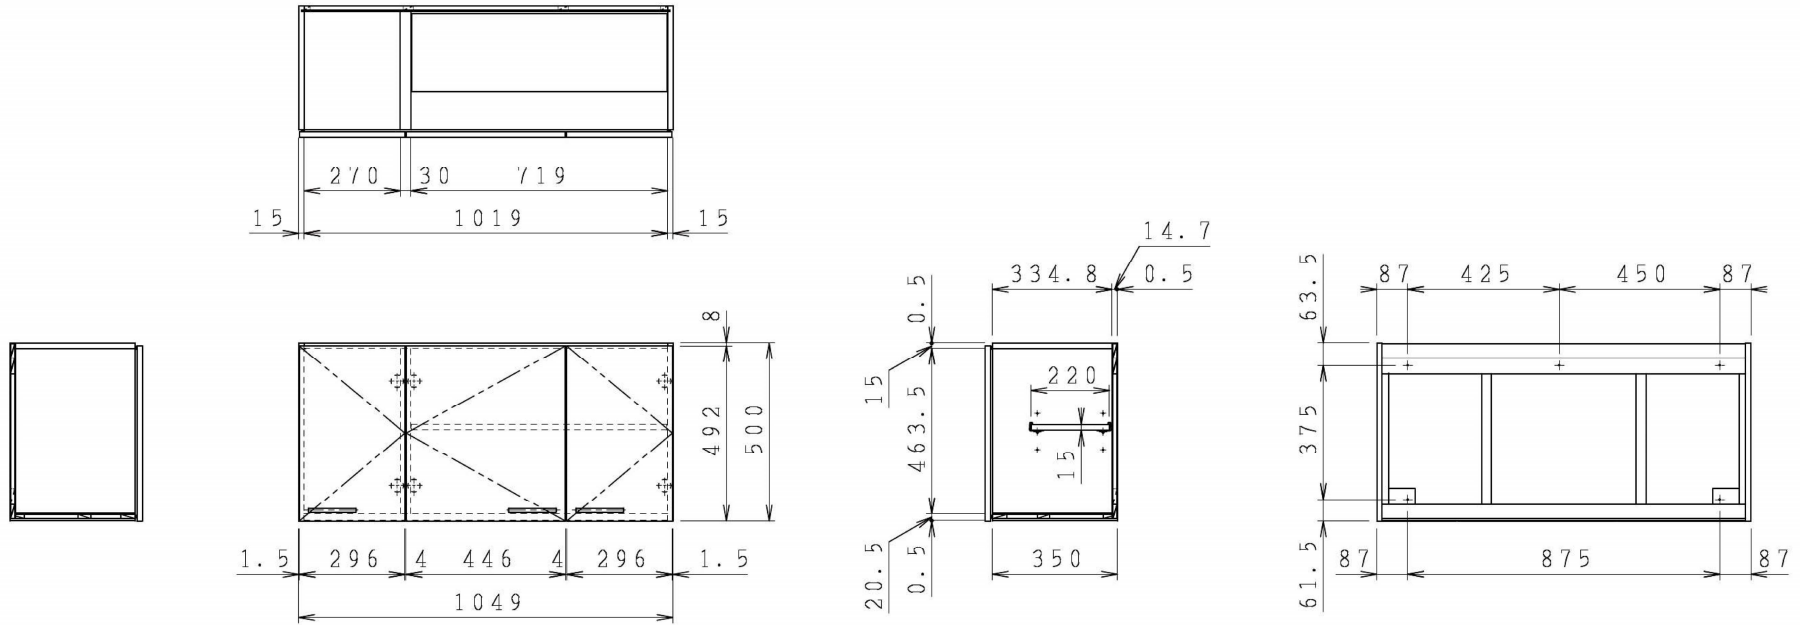

No.	名称	材質・仕様	個数	備考
1	側板(左)	不燃材	1	
2	側板(右)	低圧メラミン化粧P t b	1	
3	底板	不燃材	1	
4	天板	低圧メラミン化粧P t b	1	
5	背板	FF化粧MDF+P t b	1	

型式	W***-105F R	図番	01AKMT221AD105B2	
名称	さくら ショート吊戸棚(側・底板不燃仕様)	日付	2020-11-02	尺度 1:15
		クリナップ株式会社		