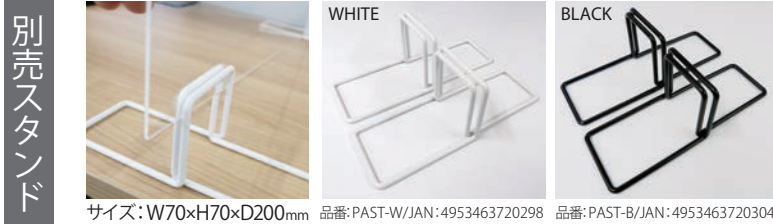

# 店舗・オフィスの飛沫対策に 透明アクリルパネル

使いやすい  
4SIZE!

Mサイズ使用

Lサイズ使用

角5R

角丸で安全

別売の「仕切りスタンド」とセットでお使いください。

LLサイズ使用

※画像はイメージです

ラインナップ	サイズ	品番	JANコード
S	W400×H600mm	ASP001ES3	4953463726009
M	W600×H600mm	ASP001EM3	4953463726016
L	W900×H600mm	ASP001EL3	4953463726023
LL	W1200×H600mm	ASP001ELL3	4953463726030

推奨メンテナンス商品

ポリケアF70