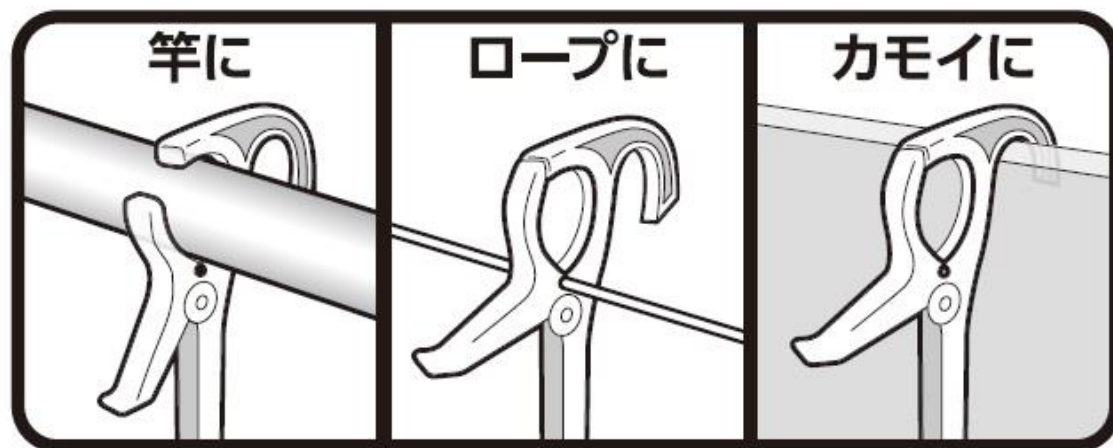

3ウェイキャッチフック

ピンチの取り替え方