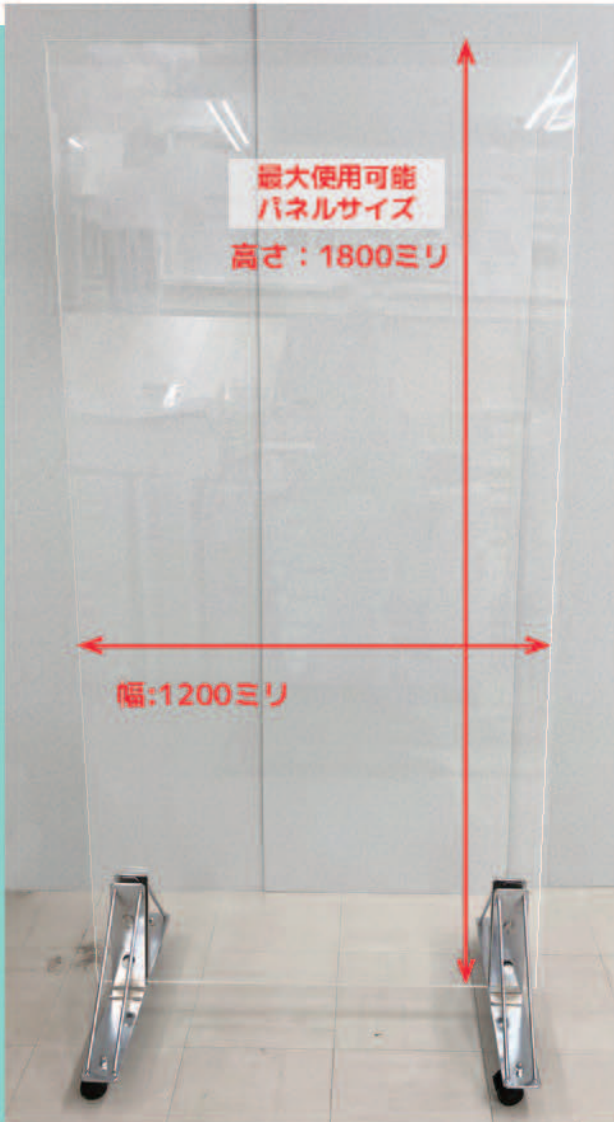

イベント会場やオフィス・学校等での飛沫感染防止用に

大型仕切りスタンド | スチール製シルバー2個セット |

ACRYLIC PARTITION

\\ 様々な場面で活躍! /

キャスター付きで移動も簡単!(取り外し可能)

\\ アクリル以外の板も取り付け可能でパーティション設置にも! /

大型仕切りスタンド(品番:PASTLA-SV) 材質:スチール

商品サイズ(約): 幅70×奥行500×高さ250mm
(梱包サイズ: 約560×240×420mm)

商品重量: 約6Kg/2個

最大使用可能/パネルサイズ: W1200×H1800mm

板厚10~20mmまで使用可

JAN:4953463729765

オススメ
パネル

アクリル板EX001 透明 / 厚さ10mm
サイズ: W915×H1830mm
JAN:4953463230766 ※別売

⚠ 大型仕切りスタンドとパネルがかなりの重量となるため
設置には十分に注意し2人以上での作業をお勧めします。

テクセルボード(ナチュラル)
910×1820/9.7ミリ厚