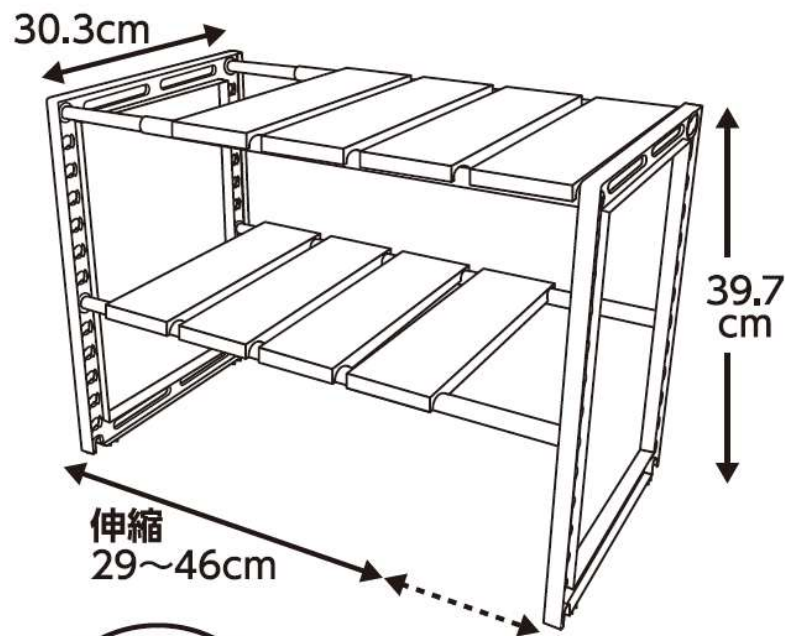

# 伸縮ができる 洗面台下収納ラック

耐荷重  
(静荷重) 全体 **10kg**  
(1段あたり：最大 5kg)

お客様  
組立 工具  
不要

工具も固定パーツも不要で、組立簡単!