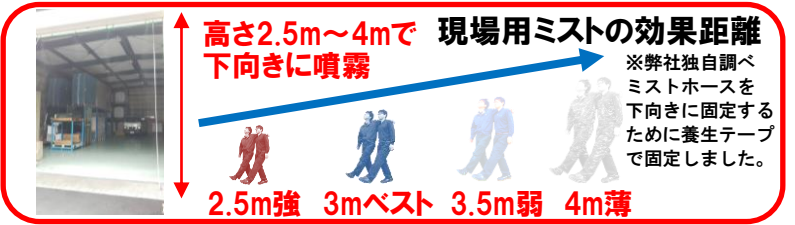

簡単装着現場用 ウォーターミスト

常識を変える
装着ミスト

きめ細かなミストを噴出する真鍮タイプの噴霧パーツ

蛇口にセットで完了

優れたコストパフォーマンス!!

- ①超簡単スピード着脱
- ②水道蛇口の使用に困らない
分岐蛇口もセット
- ③省エネミストタイプ
ミスト1個当たり1分間約43.8ml
- ④どこでも使える
10mロングホース採用
- ⑤いますぐ使える
すべてが揃ったスピードキット
etc...

現場用装着ミストスピードキット

ミストホース 蛇口キット ホース10m 分岐蛇口 結束バンド

予備パーツ同封:ミスト部1個

品名	サイズ	価格
現場用装着ミスト スピードキット	ミストホース5m	
	ホース10m	

ホースをカッターで切って長さ調整も可能です!

企画・販売元
株式会社 結一産業

取扱店