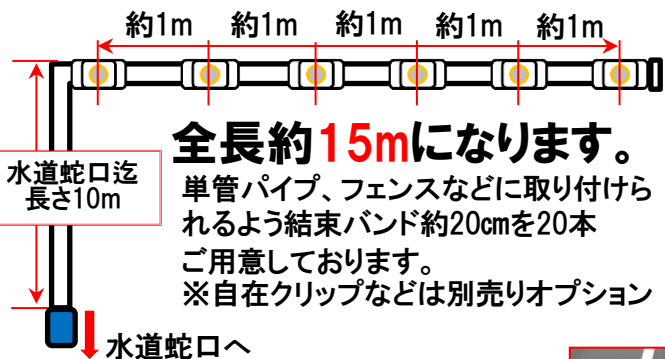

簡単装着現場用 ウォーターミスト

常識を変える
装着ミスト

きめ細かなミストを噴出する真鍮タイプの噴霧パーツ

蛇口にセットで完了

優れたコストパフォーマンス!!

- ①超簡単スピード着脱
- ②水道蛇口の使用に困らない
分岐蛇口もセット
- ③省エネミストタイプ
ミスト1個当たり1分間約43.8ml
- ④どこでも使える
10mロングホース採用
- ⑤いますぐ使える
すべてが揃ったスピードキット
etc...

現場用装着ミストスピードキット

ミストホース 蛇口キット ホース10m 分岐蛇口 結束バンド

予備パーツ同封:ミスト部1個

品名	サイズ	価格
現場用装着ミスト スピードキット	ミストホース5m	
	ホース10m	

ホースをカッターで切って長さ調整も可能です!

企画・販売元
株式会社 結一産業

取扱店